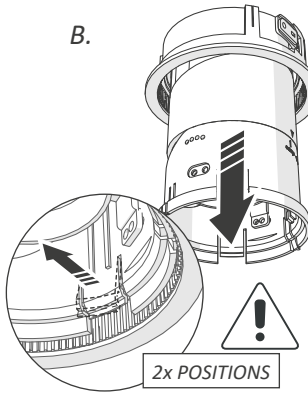

2

Installation - with bezel / Installation / Installatie / Instalación / Installation / Instalacja / Instalação

ILD150P

ILD175P

ILD195P - 120P

B.

2x POSITIONS

C.

D.

95P = 1 - 12.5mm	95P = 11 - 20mm
120P = 1 - 17mm	120P = 17 - 27mm

a = Min. 50mm
 b = Min. 50mm

PRODUCT	
ILD150P	Ø50mm
ILD175P	Ø75mm
ILD195P	Ø95mm
ILD120P	Ø120mm

3.1

3.7

4

Accessories / Accessoires / Accessoires / Accesorios / Zubehör / Akcesoria / Acessórias / Accessori