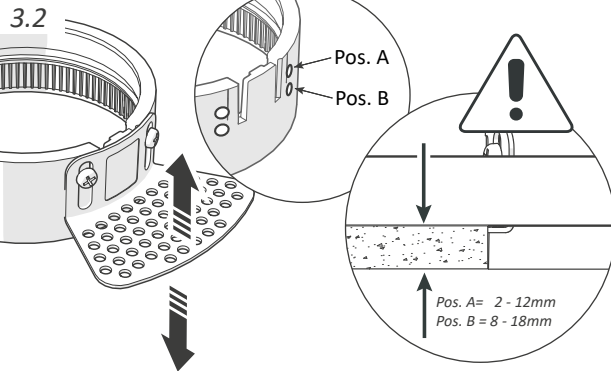

2

Installation - with bezel / Installation / Installatie / Instalación / Installation / Instalacja / Instalação

ILD150P

ILD175P

ILD195P - 120P

B.

2x POSITIONS

C.

D.

95P = 1 - 12.5mm	95P = 11 - 20mm
120P = 1 - 17mm	120P = 17 - 27mm

a = Min. 50mm
 b = Min. 50mm

PRODUCT	
ILD150P	Ø50mm
ILD175P	Ø75mm
ILD195P	Ø95mm
ILD120P	Ø120mm

3.1

3.7

4

Accessories / Accessoires / Accessoires / Accesorios / Zubehör / Akcesoria / Acessórias / Accessori