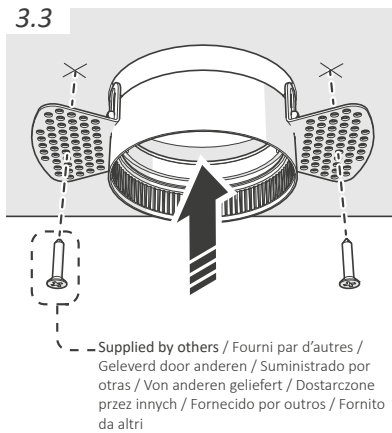

2

Installation - with bezel / Installation / Installatie / Instalación / Installation / Instalacja / Instalação

ILD150P

ILD175P

ILD195P - 120P

B.

2x POSITIONS

C.

D.

95P = 1 - 12.5mm	95P = 11 - 20mm
120P = 1 - 17mm	120P = 17 - 27mm

a = Min. 50mm
 b = Min. 50mm

PRODUCT	
ILD150P	Ø50mm
ILD175P	Ø75mm
ILD195P	Ø95mm
ILD120P	Ø120mm

3.1

3.7

4

Accessories / Accessoires / Accessoires / Accesorios / Zubehör / Akcesoria / Acessórias / Accessori