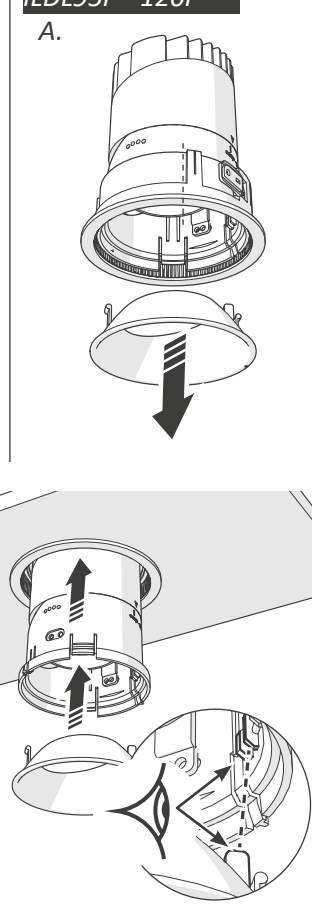

2

Installation - with bezel / Installation / Installatie / Instalación / Installation / Instalacja / Instalação

ILD150P

ILD175P

ILD195P - 120P

B.

2x POSITIONS

C.

D.

95P = 1 - 12.5mm	95P = 11 - 20mm
120P = 1 - 17mm	120P = 17 - 27mm

a = Min. 50mm
 b = Min. 50mm

PRODUCT	
ILD150P	Ø50mm
ILD175P	Ø75mm
ILD195P	Ø95mm
ILD120P	Ø120mm

3.1

3.7

4

Accessories / Accessoires / Accessoires / Accesorios / Zubehör / Akcesoria / Acessórias / Accessori