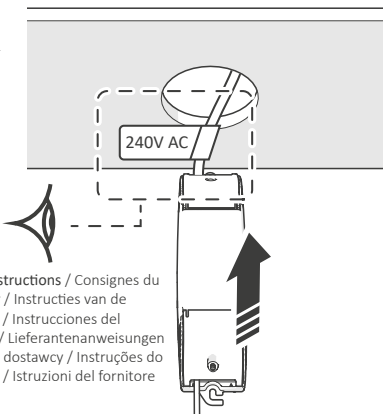

Supplier instructions / Consignes du fournisseur / Instructies van de leverancier / Instrucciones del proveedor / Lieferantenanweisungen / Instrukcje dostawcy / Instruções do fornecedor / Istruzioni del fornitore

2

Installation - with bezel / Installation / Installatie / Instalación / Installation / Instalacja / Instalação

ILD150P