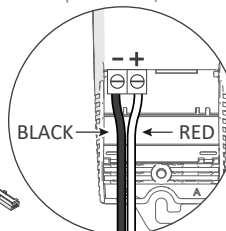

integral™ LED

INSTALLATION INSTRUCTIONS
INSTALLATION INSTRUCTIONS
INSTRUCTIONS D'INSTALLATION
INSTALLATIE INSTRUCTIES
INSTRUCCIONES DE INSTALACIÓN
INSTALLATIONSANLEITUNG
INSTRUKCJE INSTALACJI
INSTRUÇÕES DE INSTALAÇÃO

Accent Pro Downlights

IS 1001

1

Connection/ Lien/ Verbinding/ Conexión/ Verbiinding/ Potęczenie/ Conexão

PRODUCT	Min. - Max. mA	Min. - Max. Vf
ILD150P	≤ 150	DC 30 - 36V
ILD175P	≤ 200	DC 30 - 36V
ILD195P	≤ 350	DC 30 - 36V
ILD120P	≤ 600	DC 30 - 36V

Order separately / Commandez séparément / Apart bestellen / Ordene por separado / Separat bestellen / Zamów osobno / Encomendar Separadamente / Ordina separatamente

1.2

Supplier instructions / Consignes du fournisseur / Instructies van de leverancier / Instrucciones del proveedor / Lieferantenanweisungen / Instrukcje dostawcy / Instruções do fornecedor / Istruzioni del fornitore

2

Installation - with bezel / Installation / Installatie / Instalación / Installation / Instalacja / Instalação

ILD150P

ILD175P

ILD195P - 120P

B.

2x POSITIONS

C.

D.

95P = 1 - 12.5mm	95P = 11 - 20mm
120P = 1 - 17mm	120P = 17 - 27mm

a = Min. 50mm
b = Min. 50mm

PRODUCT	
ILD150P	Ø50mm
ILD175P	Ø75mm
ILD195P	Ø95mm
ILD120P	Ø120mm