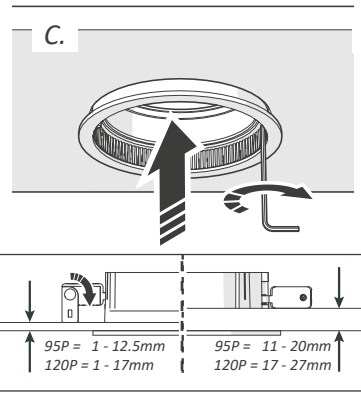

2

Installation - with bezel / Installation / Installatie / Instalación / Installation / Instalacja / Instalação

ILD150P

ILD175P

ILD195P - 120P

B.

2x POSITIONS

C.

D.

95P = 1 - 12.5mm	95P = 11 - 20mm
120P = 1 - 17mm	120P = 17 - 27mm

a = Min. 50mm
 b = Min. 50mm

PRODUCT	
ILD150P	Ø50mm
ILD175P	Ø75mm
ILD195P	Ø95mm
ILD120P	Ø120mm

3.1

3.7

4

Accessories / Accessoires / Accessoires / Accesorios / Zubehör / Akcesoria / Acessórias / Accessori