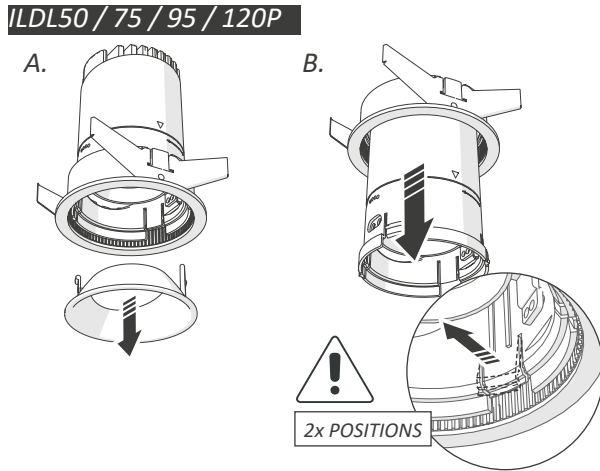

2

Installation - with bezel / Installation / Installatie / Instalación / Installation / Instalacja / Instalação

ILD150P

ILD175P

ILD195P - 120P

B.

2x POSITIONS

C.

D.

95P = 1 - 12.5mm	95P = 11 - 20mm
120P = 1 - 17mm	120P = 17 - 27mm

a = Min. 50mm
 b = Min. 50mm

PRODUCT	
ILD150P	Ø50mm
ILD175P	Ø75mm
ILD195P	Ø95mm
ILD120P	Ø120mm

3.1

3.7

4

Accessories / Accessoires / Accessoires / Accesorios / Zubehör / Akcesoria / Acessórias / Accessori