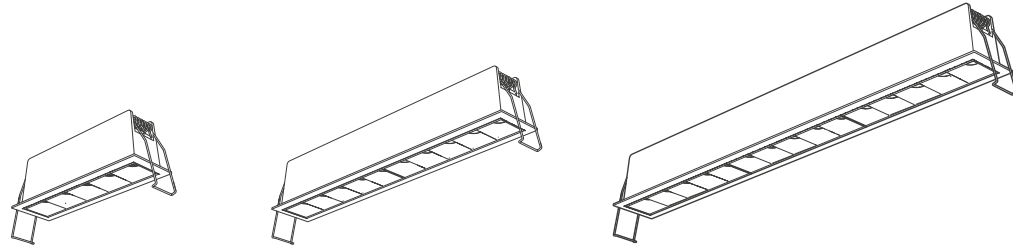

integral™ LED

INSTALLATION INSTRUCTIONS
INSTRUCCIONES D'INSTALLATION
INSTALLATIE INSTRUCTIES
INSTRUCCIONES DE INSTALACIÓN
INSTALLATIONSANLEITUNG
INSTRUKCJE INSTALACJI
INSTRUÇÕES DE INSTALAÇÃO

Tracelux - Recessed Linear Downlights

Tracelux 10W

Tracelux 20W

Tracelux 30W

a = Min. 50mm
b = Min. 50mm

PRODUCT	L (mm)	W (mm)
10W	140	37
20W	273	37
30W	405	37

1

Connection/ Lien/ Verbinding/ Conexión/ Verbindung/ Potęczenie/ Conexão

PRODUCT	Max. mA	Max. Vf
10W	≤ 600	DC 14V
20W	≤ 600	DC 28V
30W	≤ 600	DC 42V