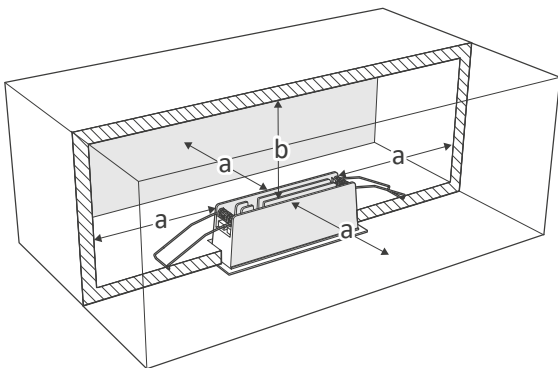

integral™ LED

INSTALLATION INSTRUCTIONS
INSTRUCCIONES D'INSTALLATION
INSTALLATIE INSTRUCTIES
INSTRUCCIONES DE INSTALACIÓN
INSTALLATIONSANLEITUNG
INSTRUKCJE INSTALACJI
INSTRUÇÕES DE INSTALAÇÃO

Tracelux - Recessed Linear Downlights

Tracelux 10W

Tracelux 20W

Tracelux 30W

a = Min. 50mm
b = Min. 50mm

PRODUCT	L (mm)	W (mm)
10W	140	37
20W	273	37
30W	405	37

1

Connection/ Lien/ Verbinding/ Conexión/ Verbindung/ Potęczenie/ Conexão

PRODUCT	Max. mA	Max. Vf
10W	≤ 600	DC 14V
20W	≤ 600	DC 28V
30W	≤ 600	DC 42V