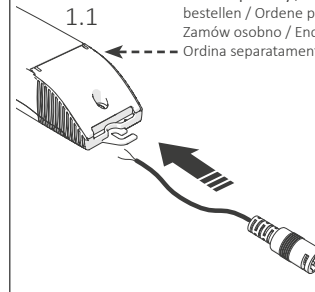

Tracelux 10W

Tracelux 20W

Tracelux 30W

a = Min. 50mm
b = Min. 50mm

PRODUCT	L (mm)	W (mm)
10W	140	37
20W	273	37
30W	405	37

1

Connection/ Lien/ Verbinding/ Conexión/ Verbindung/ Potęczenie/ Conexão

PRODUCT	Max. mA	Max. Vf
10W	≤ 600	DC 14V
20W	≤ 600	DC 28V
30W	≤ 600	DC 42V