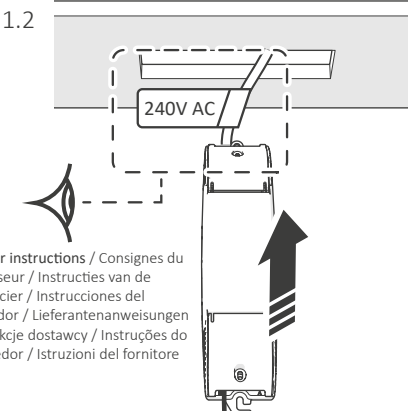

1.2

Supplier instructions / Consignes du fournisseur / Instructies van de leverancier / Instrucciones del proveedor / Lieferantenanweisungen / Instrukcje dostawcy / Instruções do fornecedor / Istruzioni del fornitore

2

Installation / Installation / Installatie / Instalación / Installation / Instalacja / Instalação