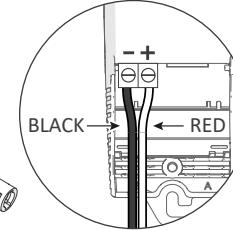

integral™ LED

INSTALLATION INSTRUCTIONS
INSTRUCCIONES D'INSTALLATION
INSTALLATIE INSTRUCTIES
INSTRUCCIONES DE INSTALACIÓN
INSTALLATIONSANLEITUNG
INSTRUKCJE INSTALACJI
INSTRUÇÕES DE INSTALAÇÃO

Tracelux - Recessed Linear Downlights

a = Min. 50mm
b = Min. 50mm

PRODUCT	L (mm)	W (mm)
10W	140	37
20W	273	37
30W	405	37

1

Connection/ Lien/ Verbinding/ Conexión/ Verbindung/ Potęczenie/ Conexão

PRODUCT	Max. mA	Max. Vf
10W	≤ 600	DC 14V
20W	≤ 600	DC 28V
30W	≤ 600	DC 42V

Order separately / Commandez séparément / Apart bestellen / Ordene por separado / Separat bestellen / Zamów osobno / Encomendar Separadamente / Ordina separatamente

1.2

Supplier instructions / Consignes du fournisseur / Instructies van de leverancier / Instrucciones del proveedor / Lieferantenanweisungen / Instrukcje dostawcy / Instruções do fornecedor / Istruzioni del fornitore

2

Installation / Installation / Installatie / Instalación / Installation / Instalacja / Instalação

Warranty/ Technical & contact information are all available at www.integral-led.com

IS1020 A

All Trademarks Acknowledged

Integral LED is a division of Integral Memory plc:
Unit 6, Iron Bridge Close, Iron Bridge Business Park,
London, NW10 0UF, UK
Integral Europe BV, 2801 DG, NL