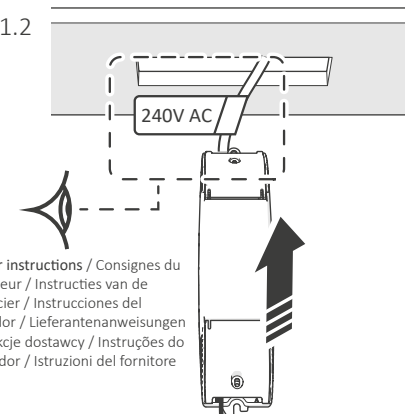

PRODUCT	L (mm)	W (mm)
10W	140	37
20W	273	37
30W	405	37

1

Connection/ Lien/ Verbinding/ Conexión/ Verbindung/ Potęczenie/ Conexão

PRODUCT	Max. mA	Max. Vf
10W	≤ 600	DC 14V
20W	≤ 600	DC 28V
30W	≤ 600	DC 42V

Order separately / Commandez séparément / Apart bestellen / Ordene por separado / Separat bestellen / Zamów osobno / Encomendar Separadamente / Ordina separatamente

1.2

Supplier instructions / Consignes du fournisseur / Instructies van de leverancier / Instrucciones del proveedor / Lieferantenanweisungen / Instrukcje dostawcy / Instruções do fornecedor / Istruzioni del fornitore

2

Installation / Installation / Installatie / Instalación / Installation / Instalacja / Instalação