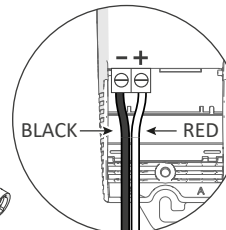

IS 1001

Tracelux 10W

Tracelux 20W

Tracelux 30W

a = Min. 50mm

b = Min. 50mm

PRODUCT	L (mm)	W (mm)
10W	140	37
20W	273	37
30W	405	37

1

Connection/ Lien/ Verbinding/ Conexión/ Verbindung/ Potęczenie/ Conexão

PRODUCT	Max. mA	Max. Vf
10W	≤ 600	DC 14V
20W	≤ 600	DC 28V
30W	≤ 600	DC 42V

Order separately / Commandez séparément / Apart bestellen / Ordene por separado / Separat bestellen / Zamów osobno / Encomendar Separadamente / Ordina separatamente