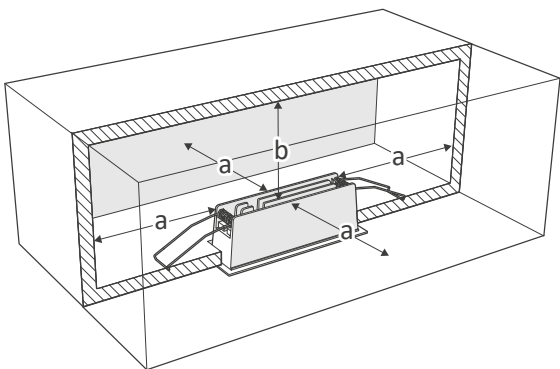

IS 1001

Tracelux 10W

Tracelux 20W

Tracelux 30W

a = Min. 50mm

b = Min. 50mm

PRODUCT	L (mm)	W (mm)
10W	140	37
20W	273	37
30W	405	37

1

Connection/ Lien/ Verbinding/ Conexión/ Verbindung/ Potęczenie/ Conexão

PRODUCT	Max. mA	Max. Vf
10W	≤ 600	DC 14V
20W	≤ 600	DC 28V
30W	≤ 600	DC 42V

Order separately / Commandez séparément / Apart bestellen / Ordene por separado / Separat bestellen / Zamów osobno / Encomendar Separadamente / Ordina separatamente