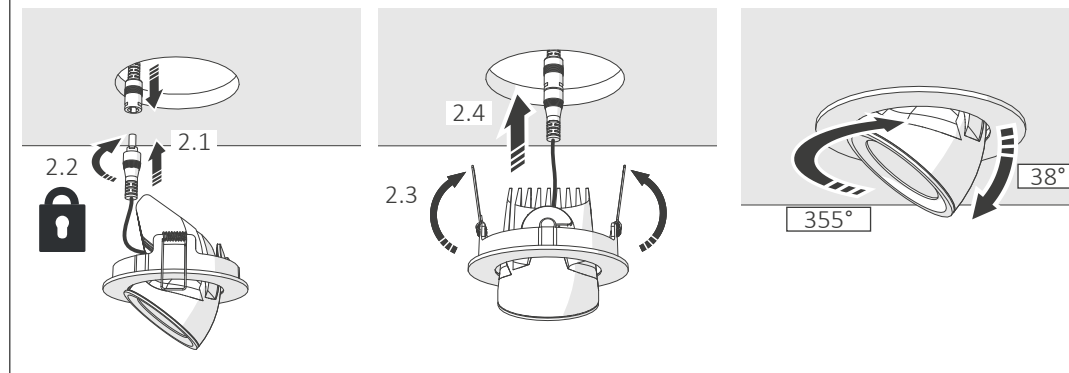

AccentPlus Scoop Adjustable Downlights

AccentPlus Scoop 13.5W

AccentPlus Scoop 30W

a = Min. 50mm
b = Min. 50mm

PRODUCT	Ø (mm)
13.5W	92
30W	185

1a

Connection/ Lien/ Verbinding/ Conexión/ Verbindung/ Połączenie/ Conexão

PRODUCT	Max. mA	Max. Vf
13.5W	≤ 350	DC 36V
30W	≤ 800	DC 36V

1b

Connection/ Lien/ Verbinding/ Conexión/ Verbindung/ Połączenie/ Conexão

2

Installation / Installation / Installatie / Instalación / Installation / Instalação / Instalação