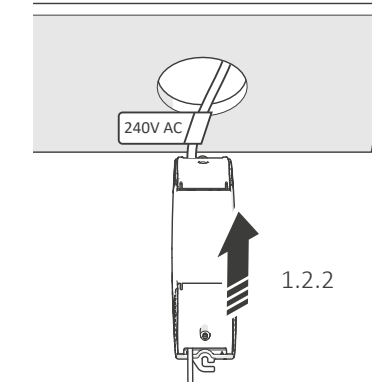

AccentPlus Scoop Adjustable Downlights

AccentPlus Scoop 13.5W

AccentPlus Scoop 30W

a = Min. 50mm
b = Min. 50mm

PRODUCT	Ø (mm)
13.5W	92
30W	185

1a

Connection/ Lien/ Verbinding/ Conexión/ Verbindung/ Połączenie/ Conexão

PRODUCT	Max. mA	Max. Vf
13.5W	≤ 350	DC 36V
30W	≤ 800	DC 36V

1b

Connection/ Lien/ Verbinding/ Conexión/ Verbindung/ Połączenie/ Conexão

2

Installation / Installation / Installatie / Instalación / Installation / Instalação / Instalação