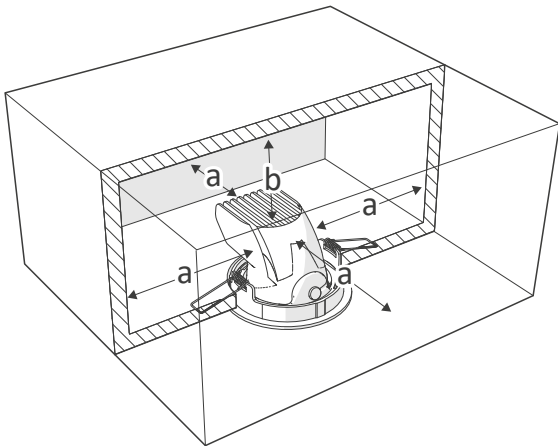

AccentPlus Scoop Adjustable Downlights

AccentPlus Scoop 13.5W

AccentPlus Scoop 30W

a = Min. 50mm
b = Min. 50mm

PRODUCT	Ø (mm)
13.5W	92
30W	185

1a

Connection/ Lien/ Verbinding/ Conexión/ Verbindung/ Połączenie/ Conexão

PRODUCT	Max. mA	Max. Vf
13.5W	≤ 350	DC 36V
30W	≤ 800	DC 36V

1b

Connection/ Lien/ Verbinding/ Conexión/ Verbindung/ Połączenie/ Conexão

2

Installation / Installation / Installatie / Instalación / Installation / Instalação / Instalação