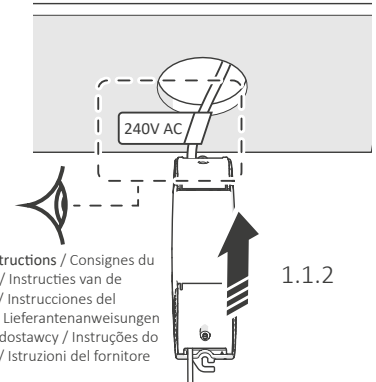

AccentPlus Scoop Adjustable Downlights

AccentPlus Scoop 13.5W

AccentPlus Scoop 30W

a = Min. 50mm
b = Min. 50mm

PRODUCT	Ø (mm)
13.5W	92
30W	185

1a

Connection/ Lien/ Verbinding/ Conexión/ Verbindung/ Połączenie/ Conexão

PRODUCT	Max. mA	Max. Vf
13.5W	≤ 350	DC 36V
30W	≤ 800	DC 36V

1b

Connection/ Lien/ Verbinding/ Conexión/ Verbindung/ Połączenie/ Conexão

2

Installation / Installation / Installatie / Instalación / Installation / Instalação / Instalação