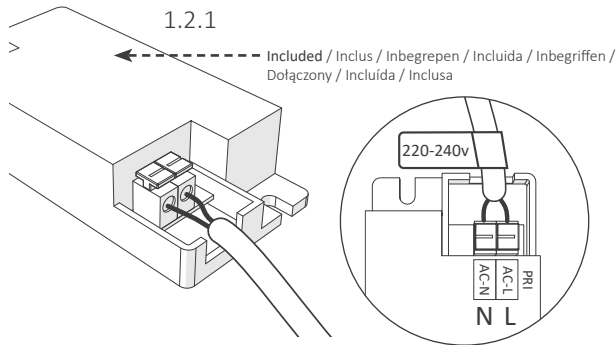

AccentPlus Scoop Adjustable Downlights

AccentPlus Scoop 13.5W

AccentPlus Scoop 30W

a = Min. 50mm
b = Min. 50mm

PRODUCT	Ø (mm)
13.5W	92
30W	185

1a

Connection/ Lien/ Verbinding/ Conexión/ Verbindung/ Połączenie/ Conexão

PRODUCT	Max. mA	Max. Vf
13.5W	≤ 350	DC 36V
30W	≤ 800	DC 36V

1b

Connection/ Lien/ Verbinding/ Conexión/ Verbindung/ Połączenie/ Conexão

2

Installation / Installation / Installatie / Instalación / Installation / Instalação / Instalação