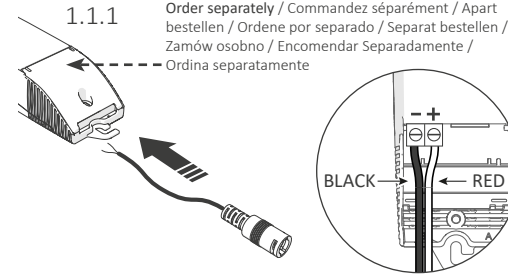

AccentPlus Scoop Adjustable Downlights

AccentPlus Scoop 13.5W

AccentPlus Scoop 30W

a = Min. 50mm
b = Min. 50mm

PRODUCT	Ø (mm)
13.5W	92
30W	185

1a

Connection/ Lien/ Verbinding/ Conexión/ Verbindung/ Połączenie/ Conexão

PRODUCT	Max. mA	Max. Vf
13.5W	≤ 350	DC 36V
30W	≤ 800	DC 36V

1b

Connection/ Lien/ Verbinding/ Conexión/ Verbindung/ Połączenie/ Conexão

2

Installation / Installation / Installatie / Instalación / Installation / Instalação / Instalação