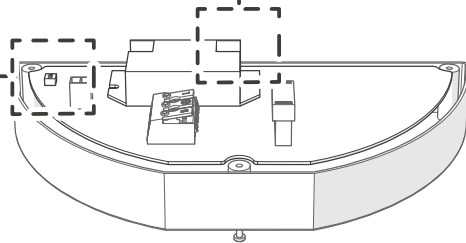

3

Additional Settings / Paramètres additionnels / Aanvullende instellingen / Ajustes adicionales / Zusätzliche Einstellungen / Dodatkowe ustawienia / Configurações adicionais / Altre impostazioni

Lumens

1	2	lm	W
ON	ON	1550	12
ON	OFF	1400	10
OFF	ON	1150	8
OFF	OFF	950	7

CCT

4

4.1

4.2