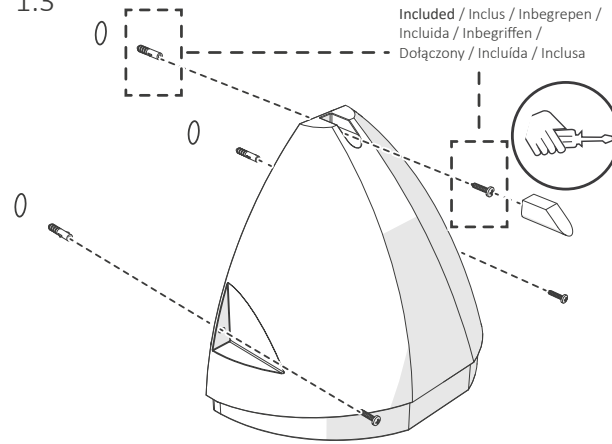

integral™ LED

INSTALLATION INSTRUCTIONS
INSTRUCTIONS D'INSTALLATION
INSTALLATIE INSTRUCTIES
INSTRUCCIONES DE INSTALACIÓN
INSTALLATIONSANLEITUNG
INSTRUKCJE INSTALACJI
INSTRUÇÕES DE INSTALAÇÃO

Shark Midi Exterior Wall Light

IS 1001

1.3

1.4

1 Installation / Installation / Installatie / Instalación / Installation / Instalacja / Instalação

1.1

1.2

Ø4.5 x 30mm

2