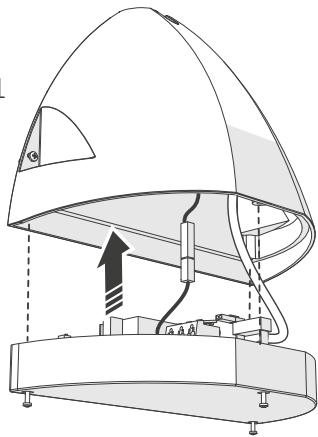

3

Additional Settings / Paramètres additionnels / Aanvullende instellingen / Ajustes adicionales / Zusätzliche Einstellungen / Dodatkowe ustawienia / Configurações adicionais / Altre impostazioni

Lumens

1	2	lm	W
ON	ON	1550	12
ON	OFF	1400	10
OFF	ON	1150	8
OFF	OFF	950	7

CCT

4

4.1

4.2