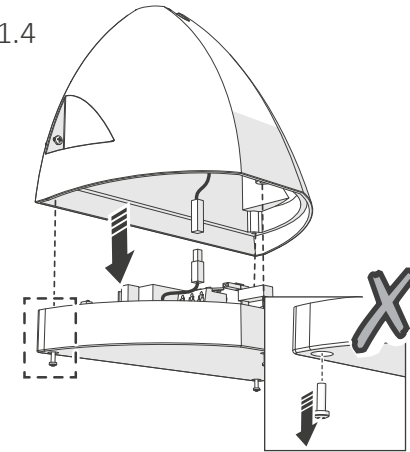

integral™ LED

INSTALLATION INSTRUCTIONS
INSTRUCTIONS D'INSTALLATION
INSTALLATIE INSTRUCTIES
INSTRUCCIONES DE INSTALACIÓN
INSTALLATIONSANLEITUNG
INSTRUKCJE INSTALACJI
INSTRUÇÕES DE INSTALAÇÃO

Shark Midi Exterior Wall Light

IS 1001

1.3

1.4

1 Installation / Installation / Installatie / Instalación / Installation / Instalacja / Instalação

1.1

1.2

Ø4.5 x 30mm

2