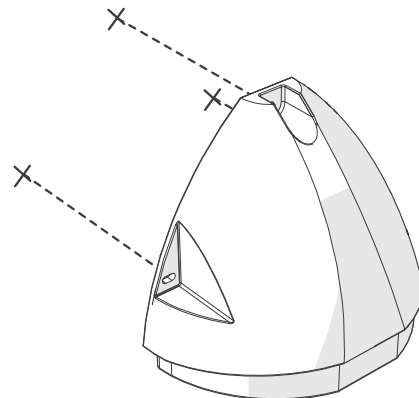

integral™ LED

INSTALLATION INSTRUCTIONS
INSTRUCTIONS D'INSTALLATION
INSTALLATIE INSTRUCTIES
INSTRUCCIONES DE INSTALACIÓN
INSTALLATIONSANLEITUNG
INSTRUKCJE INSTALACJI
INSTRUÇÕES DE INSTALAÇÃO

Shark Midi Exterior Wall Light

IS 1001

1.3

1.4

1 Installation / Installation / Installatie / Instalación / Installation / Instalacja / Instalação

1.1

1.2

Ø4.5 x 30mm

2