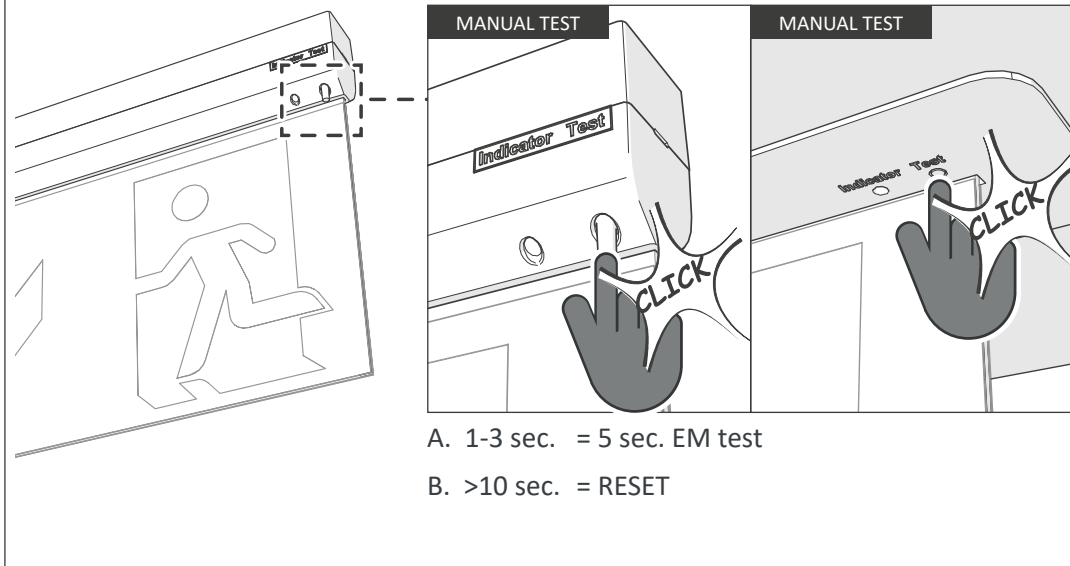

3 Wall Installation / Installation murale / Wandinstallatie / Instalación en pared / Wandinstallation / Instalacja naścienna / Instalação na parede / Installazione a parete

7.3

7.4

8.5

8.4

8

Recessed Installation / Installation encastrée / Inbouwinstallatie / Instalación empotrada / Einbauinstallation / Instalacja wpuszczana / Instalação embutida / Installazione ad incasso

MAINTAINED

NON - MAINTAINED

A. 1-3 sec. = 5 sec. EM test

B. >10 sec. = RESET

5

Indicator LED / Indicateur LED / Indicator-LED / LED indicador / Anzeige-LED / Wskaźnik LED / LED indicador / Indicatore LED

LED	LED Colour	Status
	GREEN / Vert / Groente / Verde / Grün / Zielony	
	GREEN / Vert / Groente / Verde / Grün / Zielony	On / Off TEST
	GREEN / Vert / Groente / Verde / Grün / Zielony	TEST
	RED / Rouge / Rood / Rojo / Rot / Czerwony / Vermelho / Rosso	OR
	RED / Rouge / Rood / Rojo / Rot / Czerwony / Vermelho / Rosso	
	RED / Rouge / Rood / Rojo / Rot / Czerwony / Vermelho / Rosso	OR
	GREEN / Vert / Groente / Verde / Grün / Zielony + RED / Rouge / Rood / Rojo / Rot / Czerwony / Vermelho / Rosso	OR