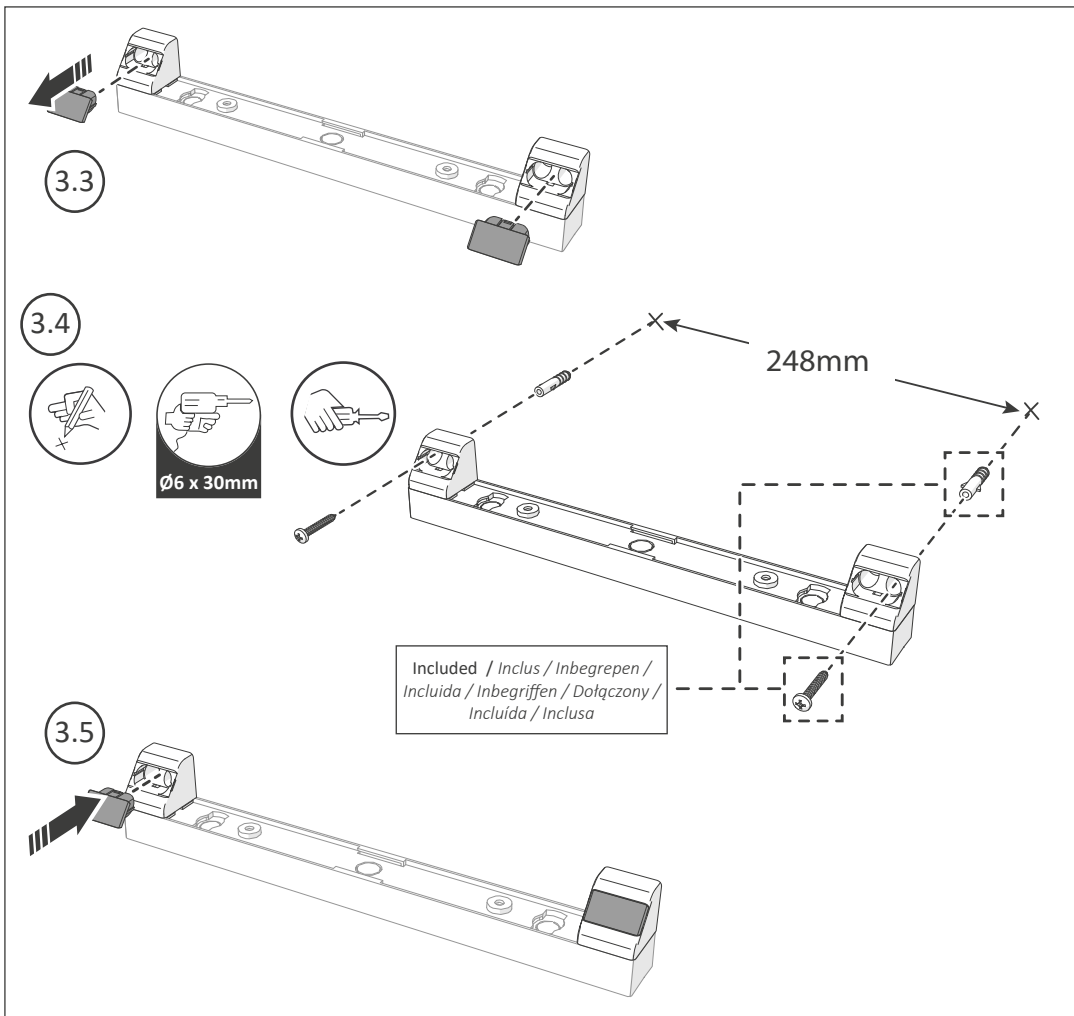

integral™ LED

INSTALLATION INSTRUCTIONS
INSTRUCTIONS D'INSTALLATION
INSTALLATIE INSTRUCTIES
INSTRUCCIONES DE INSTALACIÓN
INSTALLATIONSANLEITUNG
INSTRUKCJE INSTALACJI
INSTRUÇÕES DE INSTALAÇÃO

Emergency Multi Fit

1 Installation / Installation / Installatie / Instalación / Installation / Instalacja / Instalação

2 Surface Installation / Installation au plafond / Plafond installatie / Instalación de techo / Deckeninstallation / Instalacja sufitowa / Instalação de teto / Installazione a soffitto

3 Wall Installation / Installation murale / Wandinstallatie / Instalación en pared / Wandinstallation / Instalacja naścienna / Instalação na parede / Installazione a parete

7.3

7.4

8.5

8.4

8

Recessed Installation / Installation encastrée / Inbouwinstallatie / Instalación empotrada / Einbauinstallation / Instalacja wpuszczana / Instalação embutida / Installazione ad incasso