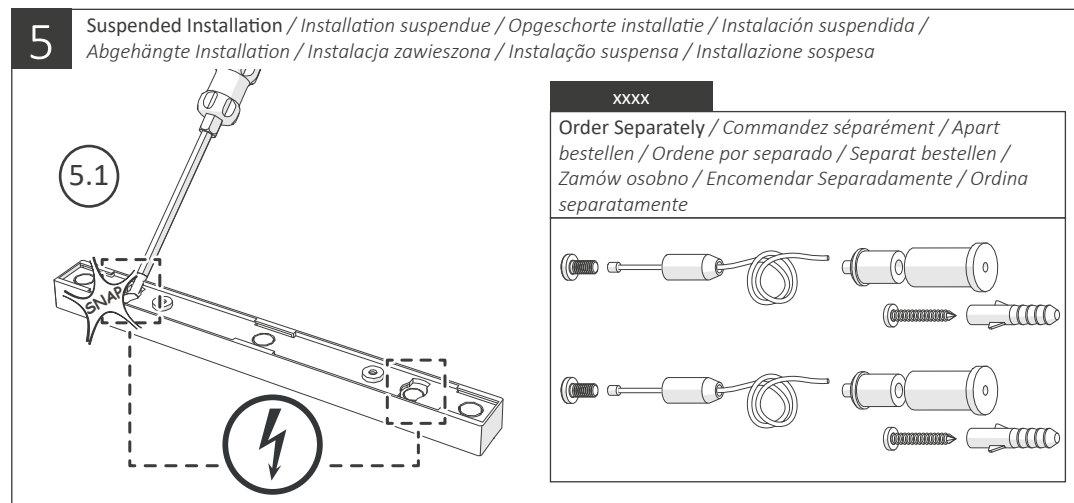

integral™ LED

INSTALLATION INSTRUCTIONS
INSTRUCTIONS D'INSTALLATION
INSTALLATIE INSTRUCTIES
INSTRUCCIONES DE INSTALACIÓN
INSTALLATIONSANLEITUNG
INSTRUKCJE INSTALACJI
INSTRUÇÕES DE INSTALAÇÃO

Emergency Multi Fit

1 Installation / Installation / Installatie / Instalación / Installation / Instalacja / Instalação

2 Surface Installation / Installation au plafond / Plafond installatie / Instalación de techo / Deckeninstallation / Instalacja sufitowa / Instalação de teto / Installazione a soffitto

3 Wall Installation / Installation murale / Wandinstallatie / Instalación en pared / Wandinstallation / Instalacja naścienna / Instalação na parede / Installazione a parete

7.3

7.4

8.5

8.4

8

Recessed Installation / Installation encastrée / Inbouwinstallatie / Instalación empotrada / Einbauinstallation / Instalacja wpuszczana / Instalação embutida / Installazione ad incasso