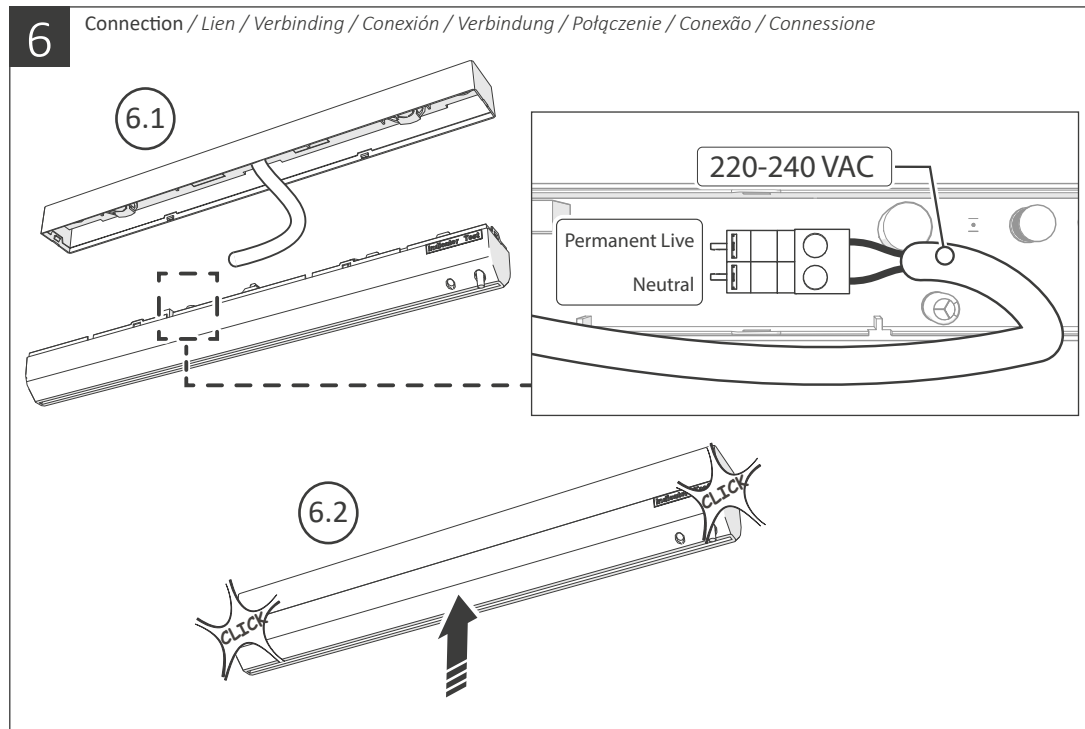

integral™ LED

INSTALLATION INSTRUCTIONS
INSTRUCTIONS D'INSTALLATION
INSTALLATIE INSTRUCTIES
INSTRUCCIONES DE INSTALACIÓN
INSTALLATIONSANLEITUNG
INSTRUKCJE INSTALACJI
INSTRUÇÕES DE INSTALAÇÃO

Emergency Multi Fit

1 Installation / Installation / Installatie / Instalación / Installation / Instalacja / Instalação

2 Surface Installation / Installation au plafond / Plafond installatie / Instalación de techo / Deckeninstallation / Instalacja sufitowa / Instalação de teto / Installazione a soffitto

3 Wall Installation / Installation murale / Wandinstallatie / Instalación en pared / Wandinstallation / Instalacja naścienna / Instalação na parede / Installazione a parete

7.3

7.4

8.5

8.4

8

Recessed Installation / Installation encastrée / Inbouwinstallatie / Instalación empotrada / Einbauinstallation / Instalacja wpuszczana / Instalação embutida / Installazione ad incasso