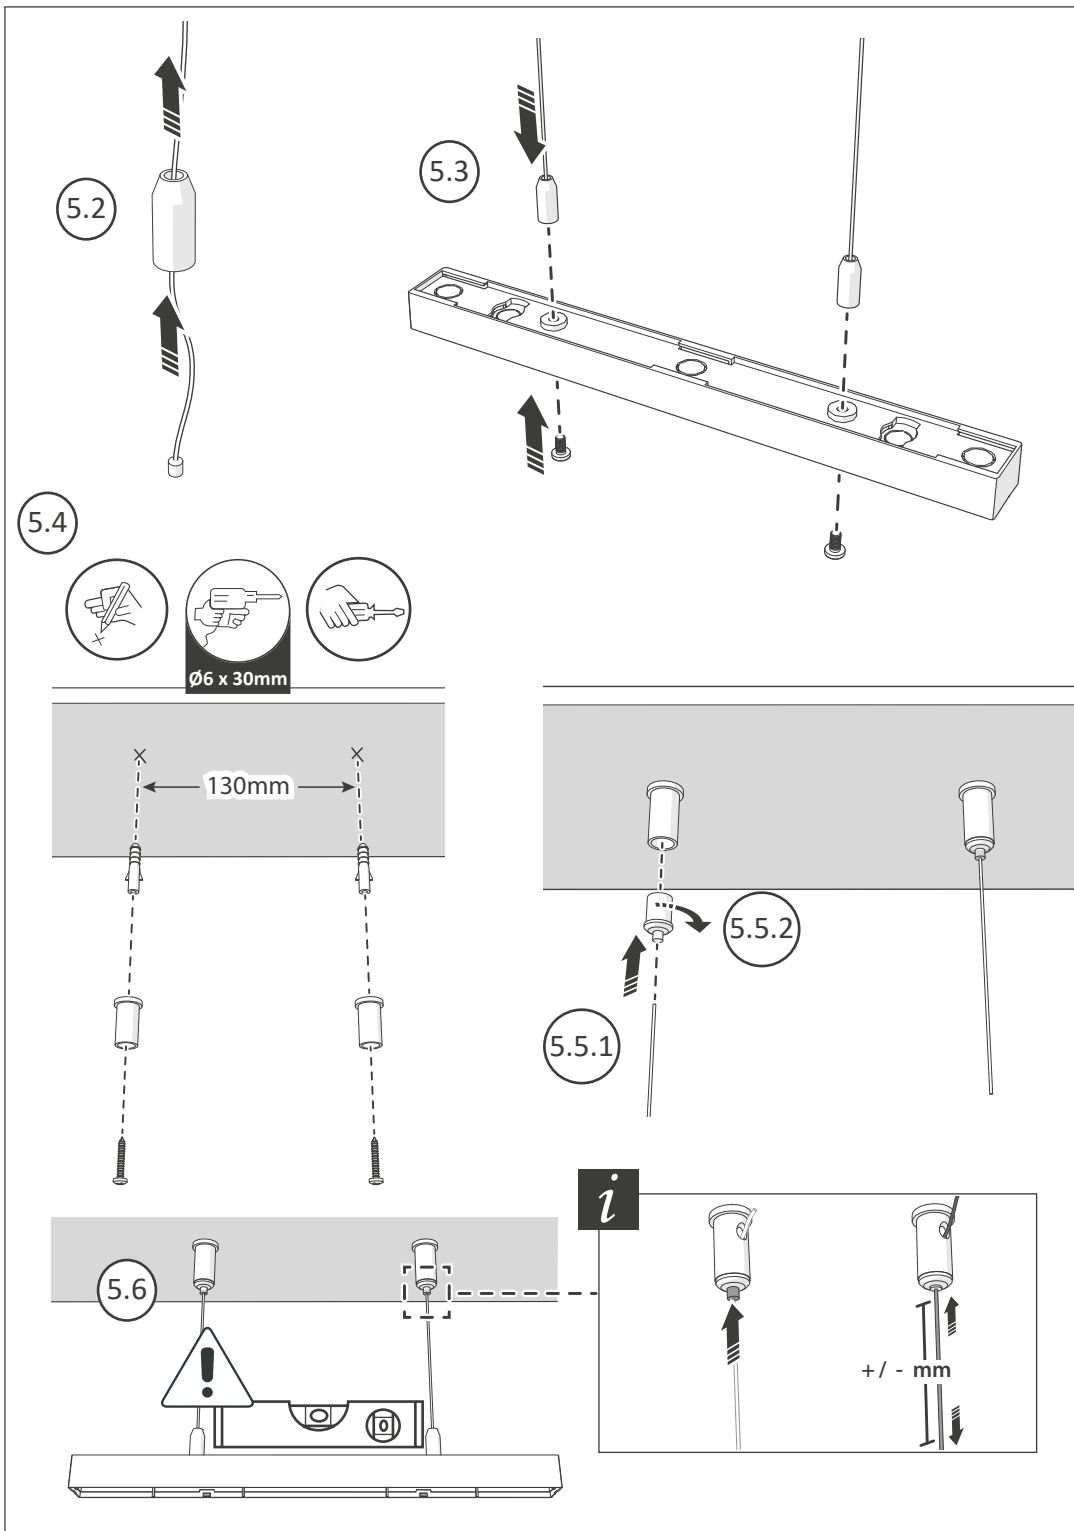

integral™ LED

INSTALLATION INSTRUCTIONS
INSTRUCTIONS D'INSTALLATION
INSTALLATIE INSTRUCTIES
INSTRUCCIONES DE INSTALACIÓN
INSTALLATIONSANLEITUNG
INSTRUKCJE INSTALACJI
INSTRUÇÕES DE INSTALAÇÃO

Emergency Multi Fit

1 Installation / Installation / Installatie / Instalación / Installation / Instalacja / Instalação

2 Surface Installation / Installation au plafond / Plafond installatie / Instalación de techo / Deckeninstallation / Instalacja sufitowa / Instalação de teto / Installazione a soffitto

3 Wall Installation / Installation murale / Wandinstallatie / Instalación en pared / Wandinstallation / Instalacja naścienna / Instalação na parede / Installazione a parete

7.3

7.4

8.5

8.4

8

Recessed Installation / Installation encastrée / Inbouwinstallatie / Instalación empotrada / Einbauinstallation / Instalacja wpuszczana / Instalação embutida / Installazione ad incasso