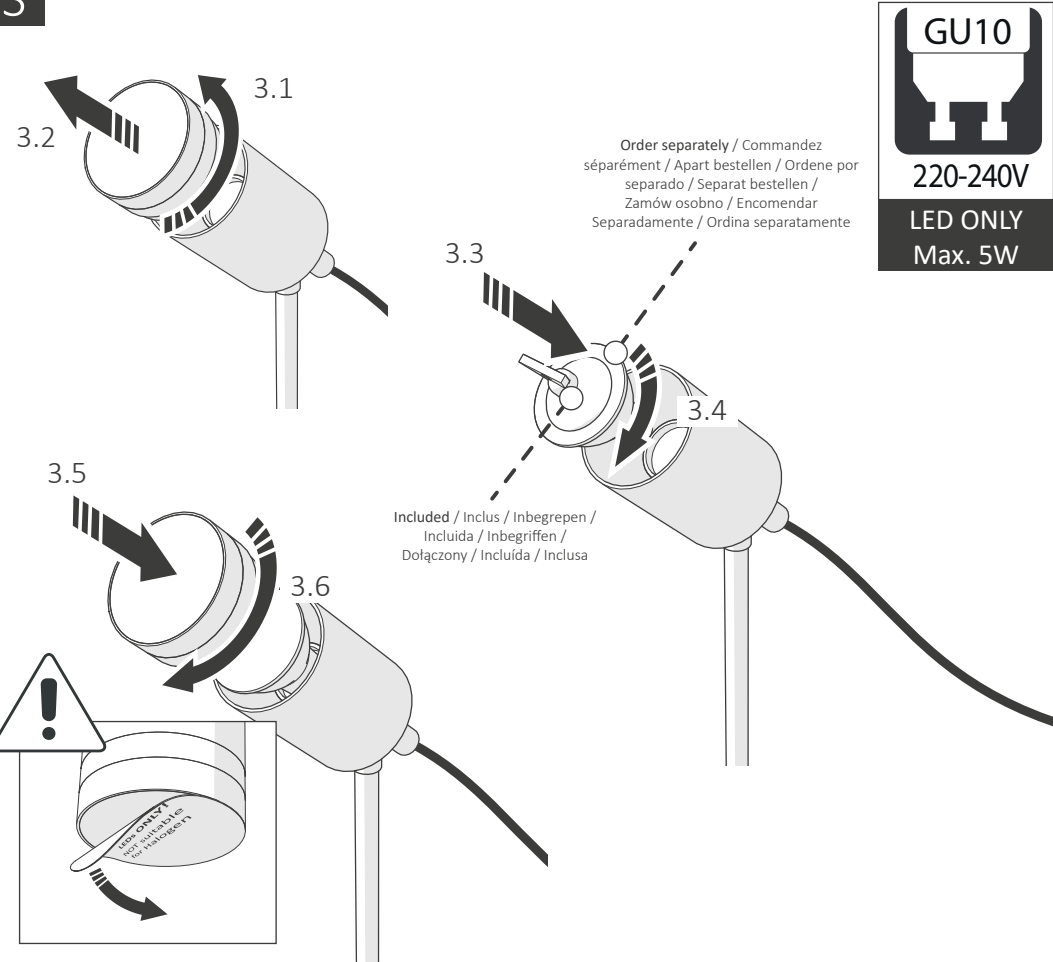

3 Installation / Installation / Installatie / Instalación / Installation / Instalacja / Instalação