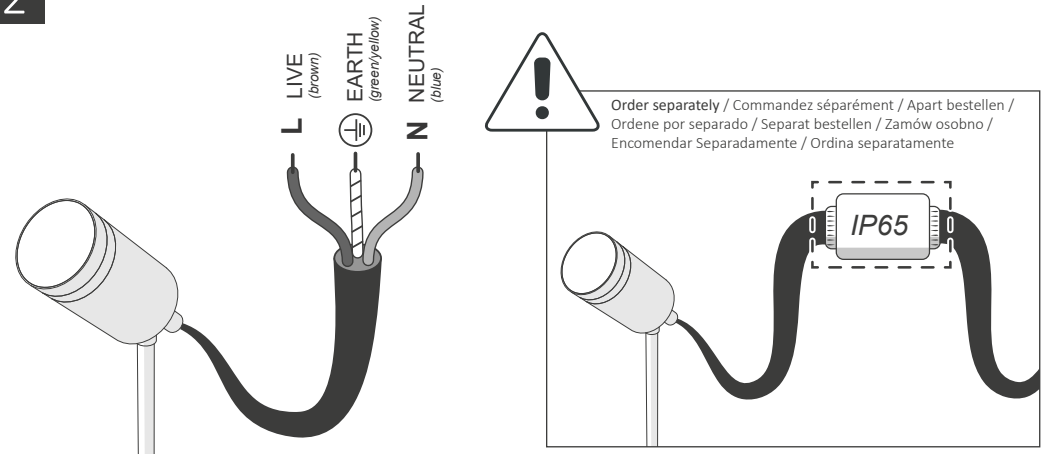

2 Connection / Lien / Verbinding / Conexión / Verbindung / Potęczenie / Conexão