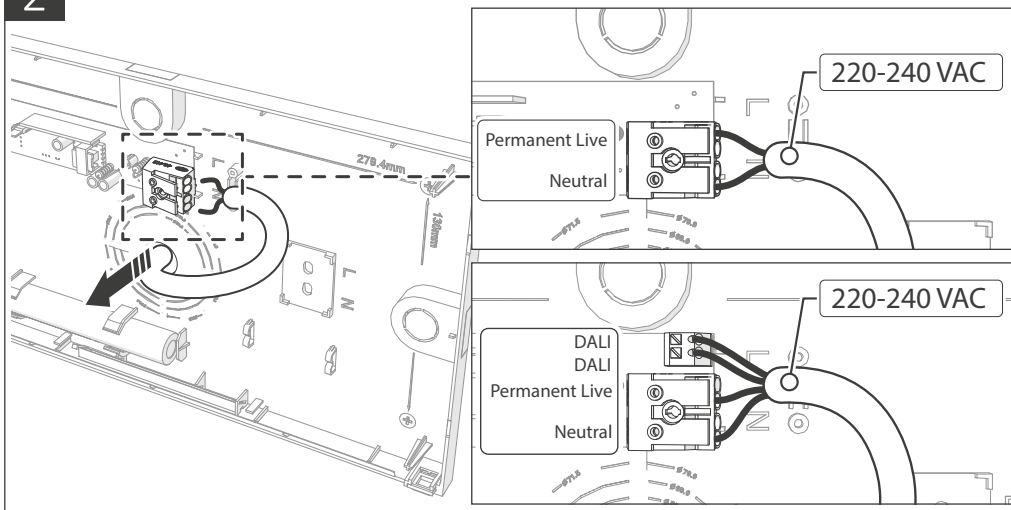

1.6

Ø6 x 30mm

Included / Inclus / Inbegrepen /
Incluida / Inbegriffen /
Dołączony / Incluida / Inclusa

Optional / Option / Optioneel / Opcjonalny / Opcional / Opzionale

Ø20mm Conduit - By others / Ø20mm Conduit rond - par d'autres / Ø20mm Ronde leiding - door anderen / Ø20mm Conducto redondo - Por otras / Ø20mm Rundes Rohr - Von anderen / Ø20mm Okrągły przewód - przez innych / Ø20mm Conduite redondo - por outros / Ø20mm Condotto rotondo - dagli altri

1.7

1.8

2

Connection / Lien / Verbinding / Conexión / Verbindung / Połączenie / Conexão / Connessione

220-240 VAC

Permanent Live
Neutral

220-240 VAC

DALI
DALI
Permanent Live
Neutral