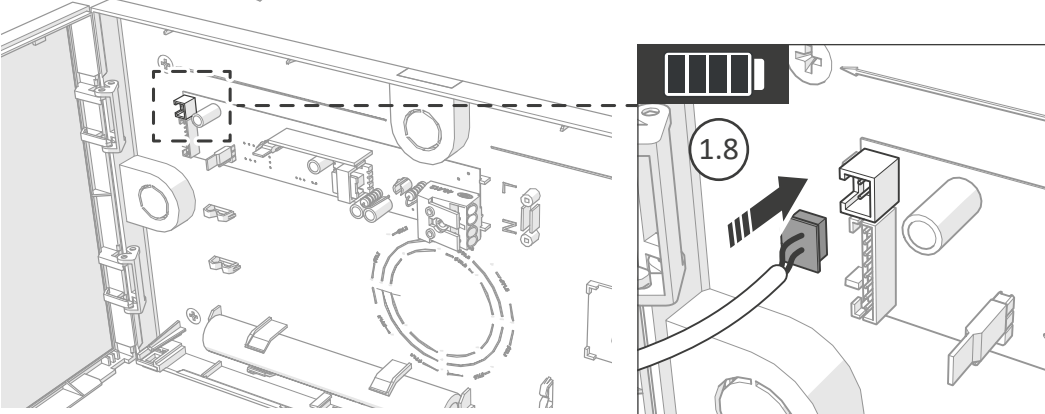

1.6

Ø6 x 30mm

Included / Inclus / Inbegrepen /
Incluida / Inbegriffen /
Dołączony / Incluida / Inclusa

Optional / Option / Optioneel / Opcjonalny / Opcional / Opzionale

Ø20mm Conduit - By others / Ø20mm Conduit rond - par d'autres / Ø20mm Ronde leiding - door anderen / Ø20mm Conducto redondo - Por otras / Ø20mm Rundes Rohr - Von anderen / Ø20mm Okrągły przewód - przez innych / Ø20mm Conduite redondo - por outros / Ø20mm Condotto rotondo - dagli altri

1.7

1.8

2

Connection / Lien / Verbinding / Conexión / Verbindung / Połączenie / Conexão / Connessione

220-240 VAC

Permanent Live
Neutral

220-240 VAC

DALI
DALI
Permanent Live
Neutral