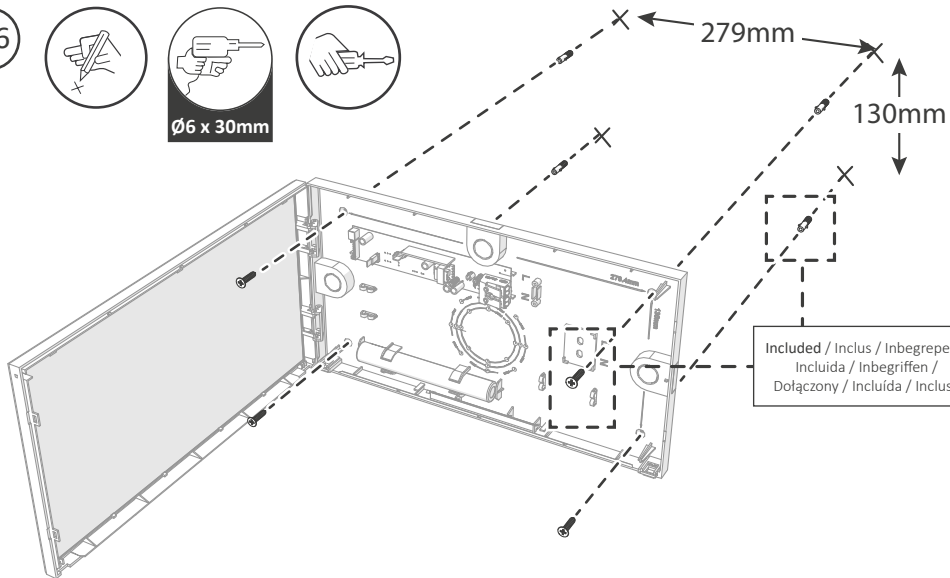

Conduit Entry / Entrée de conduit / Leidinginvoer /
Entrada de conducto / Leitungseinführung / Wejście
przewodu / Entrada de conduite / Ingresso del condotto

ILEMSK043

Order Separately / Commandez séparément /
Apart bestellen / Ordene por separado / Separat
bestellen / Zamów osobno / Encomendar
Separadamente / Ordina separatamente

1.6

Ø6 x 30mm

Included / Inclus / Inbegrepen /
Incluida / Inbegriffen /
Dołączony / Incluida / Inclusa

Optional / Option / Optioneel / Opcjonalny / Opcional / Opzionale

Ø20mm Conduit - By others / Ø20mm Conduit rond - par d'autres / Ø20mm Ronde leiding - door anderen / Ø20mm Conducto redondo - Por otras / Ø20mm Rundes Rohr - Von anderen / Ø20mm Okrągły przewód - przez innych / Ø20mm Conduite redondo - por outros / Ø20mm Condotto rotondo - dagli altri