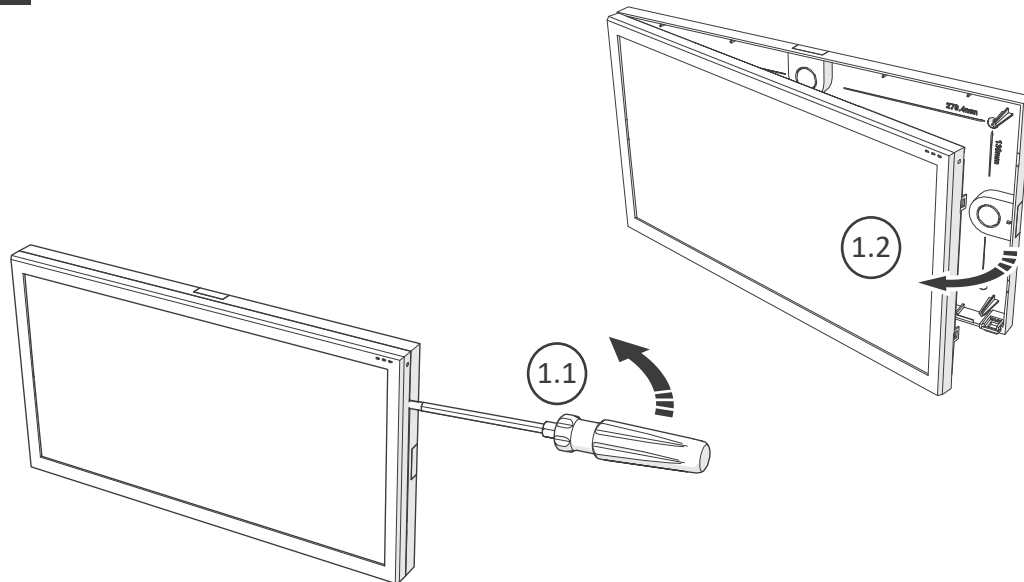

integral™ LED

INSTALLATION INSTRUCTIONS
INSTRUCTIONS D'INSTALLATION
INSTALLATIE INSTRUCTIES
INSTRUCCIONES DE INSTALACIÓN
INSTALLATIONSANLEITUNG
INSTRUKCJE INSTALACJI
INSTRUÇÕES DE INSTALAÇÃO

Emergency Exit Box

IS 1001

1 Installation / Installation / Installatie / Instalación / Installation / Instalacja / Instalação

Rear Cable Entry / Entrée de câble arrière / Kabelinvoer
aan de achterkant / Entrada de cables trasera /
Kabeleinführung hinten / Wejście kablowe z tyłu / Entrada
de cabo traseira / Ingresso cavi posteriore