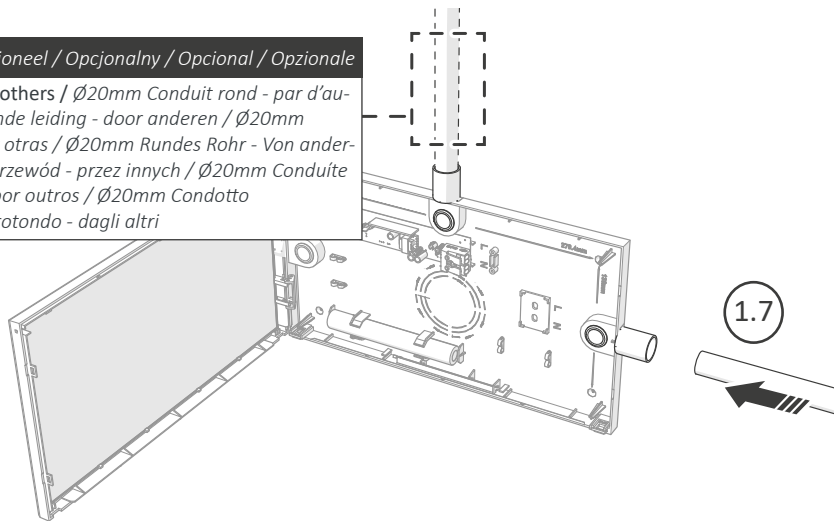

1.6

Ø6 x 30mm

Included / Inclus / Inbegrepen /
Incluida / Inbegriffen /
Dołączony / Incluida / Inclusa

Optional / Option / Optioneel / Opcjonalny / Opcional / Opzionale

Ø20mm Conduit - By others / Ø20mm Conduit rond - par d'autres / Ø20mm Ronde leiding - door anderen / Ø20mm Conducto redondo - Por otras / Ø20mm Rundes Rohr - Von anderen / Ø20mm Okrągły przewód - przez innych / Ø20mm Conduite redondo - por outros / Ø20mm Condotto rotondo - dagli altri

1.7

1.8

2

Connection / Lien / Verbinding / Conexión / Verbindung / Połączenie / Conexão / Connessione

220-240 VAC

Permanent Live
Neutral

220-240 VAC

DALI
DALI
Permanent Live
Neutral