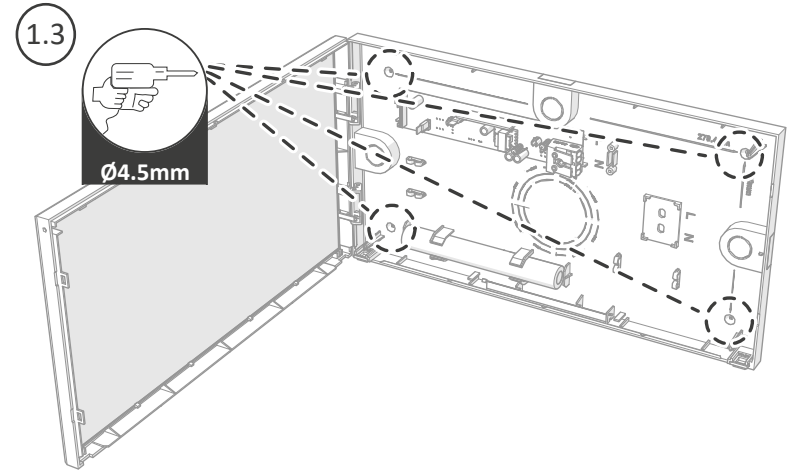

integral™ LED

INSTALLATION INSTRUCTIONS
INSTRUCTIONS D'INSTALLATION
INSTALLATIE INSTRUCTIES
INSTRUCCIONES DE INSTALACIÓN
INSTALLATIONSANLEITUNG
INSTRUKCJE INSTALACJI
INSTRUÇÕES DE INSTALAÇÃO

Emergency Exit Box

IS 1001

1 Installation / Installation / Installatie / Instalación / Installation / Instalacja / Instalação

Rear Cable Entry / Entrée de câble arrière / Kabelinvoer
aan de achterkant / Entrada de cables trasera /
Kabeleinführung hinten / Wejście kablowe z tyłu / Entrada
de cabo traseira / Ingresso cavi posteriore