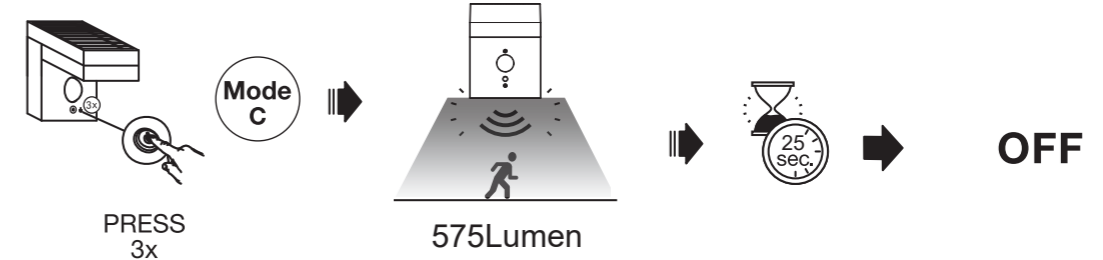

integral™ LED

INSTALLATION INSTRUCTIONS
INSTRUCTIONS D'INSTALLATION
INSTALLATIE INSTRUCTIES
INSTRUCCIONES DE INSTALACIÓN
INSTALLATIONSANLEITUNG
INSTRUKCJE INSTALACJI
INSTRUÇÕES DE INSTALAÇÃO

True Solar - Solar LED Wall Light

IS 1001

ILSWL006

1 Installation / Installation / Installatie / Instalación / Installation / Instalacja / Instalação

ILSWL006

1.1

1.2

1.3

2 Function / Fonction / Functie / Función / Funktion / Funkcja / Função

ILSWL006

Before first use

AUTO ON

3 Replaceable battery / Batterie remplaçable / Vervangbare batterij / Batería reemplazable / Austauschbarer Akku / Wymienna bateria / Bateria substituível

3.1

3.2