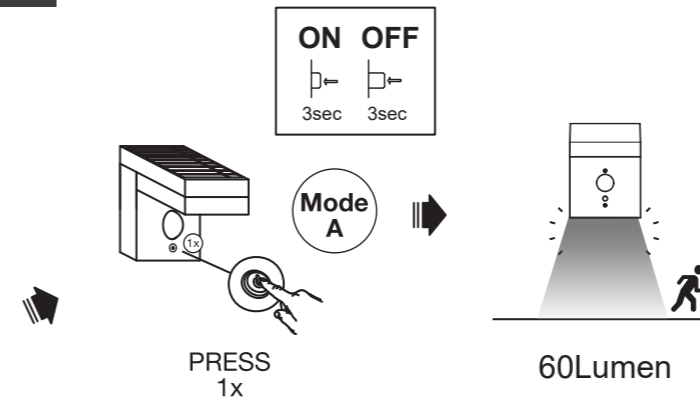

2 Function / Fonction / Functie / Función / Funktion / Funkcja / Função

ILSWL006

Before first use