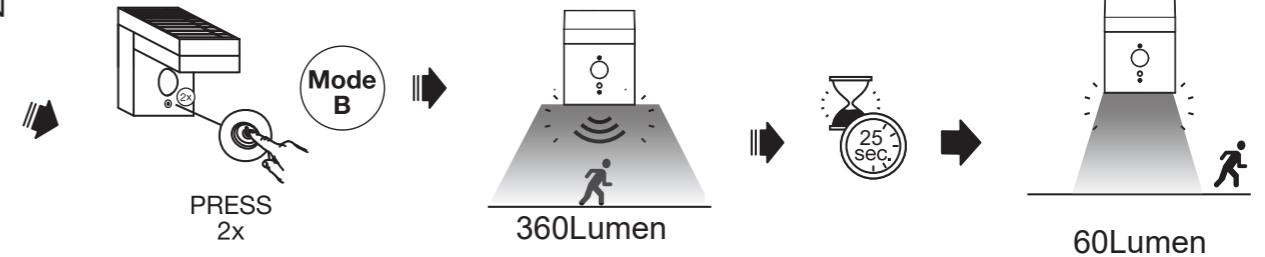

integral™ LED

INSTALLATION INSTRUCTIONS
INSTRUCTIONS D'INSTALLATION
INSTALLATIE INSTRUCTIES
INSTRUCCIONES DE INSTALACIÓN
INSTALLATIONSANLEITUNG
INSTRUKCJE INSTALACJI
INSTRUÇÕES DE INSTALAÇÃO

True Solar - Solar LED Wall Light

IS 1001

ILSWL006

1 Installation / Installation / Installatie / Instalación / Installation / Instalacja / Instalação

ILSWL006

1.1

1.2

1.3

2 Function / Fonction / Functie / Función / Funktion / Funkcja / Função

ILSWL006

Before first use

AUTO ON

3 Replaceable battery / Batterie remplaçable / Vervangbare batterij / Batería reemplazable / Austauschbarer Akku / Wymienna bateria / Bateria substituível

3.1

3.2