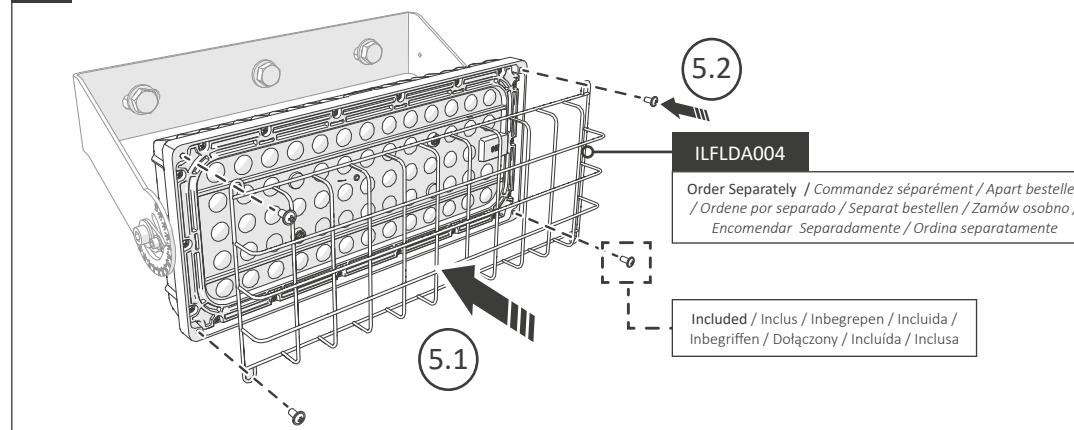

**1** Installation / Installation / Installatie / Instalación / Installation / Instalacja / Instalação

**1.1**

200W / 600W

1200W

Product	Weight	Beam Spread	
		Front	Side
200W	3.3Kg	0.049m <sup>2</sup>	0.017m <sup>2</sup>
600W	9.9Kg	0.149m <sup>2</sup>	0.047m <sup>2</sup>
1200W	21.0Kg	0.300m <sup>2</sup>	0.047m <sup>2</sup>

**4** Tilting Options / Opciones de inclinación / Options d'inclinaison / Neigungsoptionen / Kantelopties

**5** Wire guard / Grille de protection / Draadbescherming / Protector de alambre / Drahtschutz / Osłona druciana / Protetor de fio / Protezione del filo