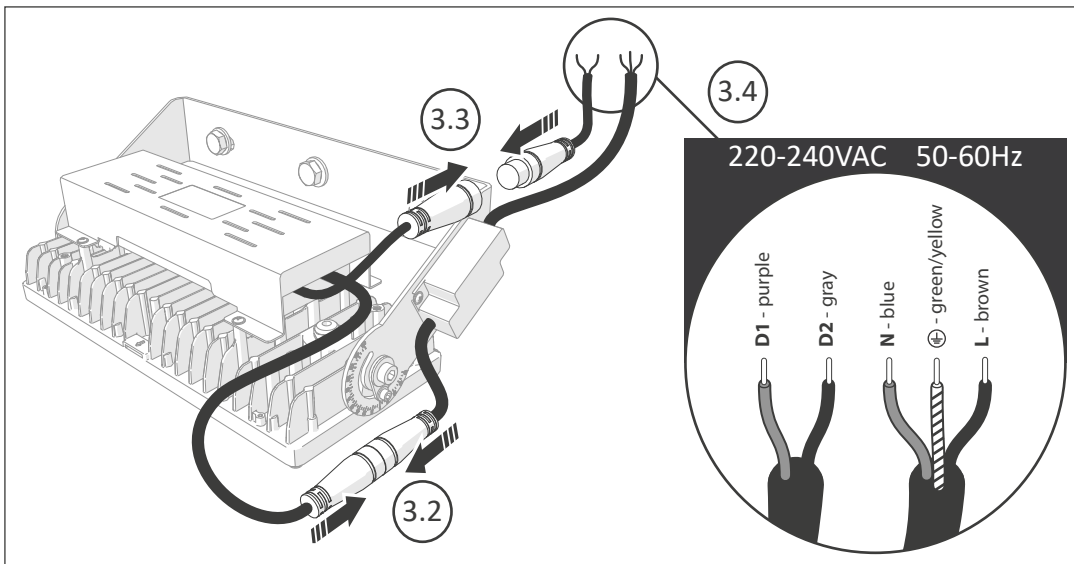

4 Tilting Options / Opciones de inclinación / Options d'inclinaison / Neigungsoptionen / Kantelopties

5 Wire guard / Grille de protection / Draadbescherming / Protector de alambre / Drahtschutz / Osłona druciana / Protetor de fio / Protezione del filo

6 Light shield / Grille de protection / Draadbescherming / Protector de alambre / Drahtschutz / Osłona druciana / Protetor de fio / Protezione del filo