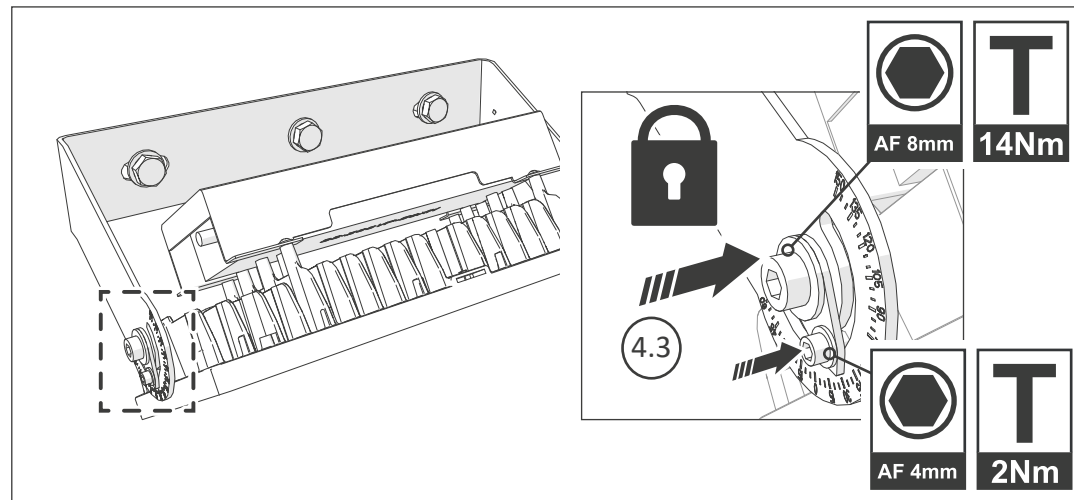

4 Tilting Options / Opciones de inclinación / Options d'inclinaison / Neigungsoptionen / Kantelopties

5 Wire guard / Grille de protection / Draadbescherming / Protector de alambre / Drahtschutz / Osłona druciana / Protetor de fio / Protezione del filo

6 Light shield / Grille de protection / Draadbescherming / Protector de alambre / Drahtschutz / Osłona druciana / Protetor de fio / Protezione del filo