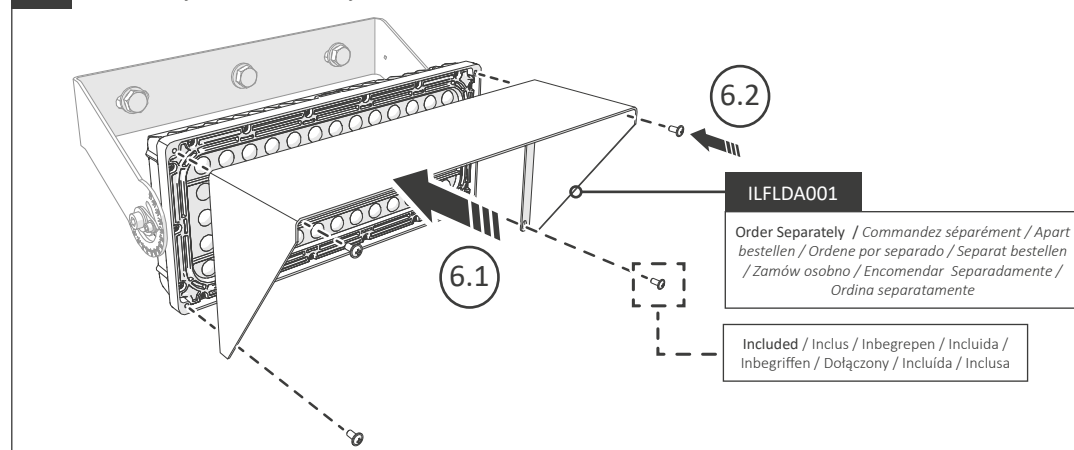

6 Light shield / Grille de protection / Draadbescherming / Protector de alambre / Drahtschutz / Osłona druciana / Protetor de fio / Protezione del filo