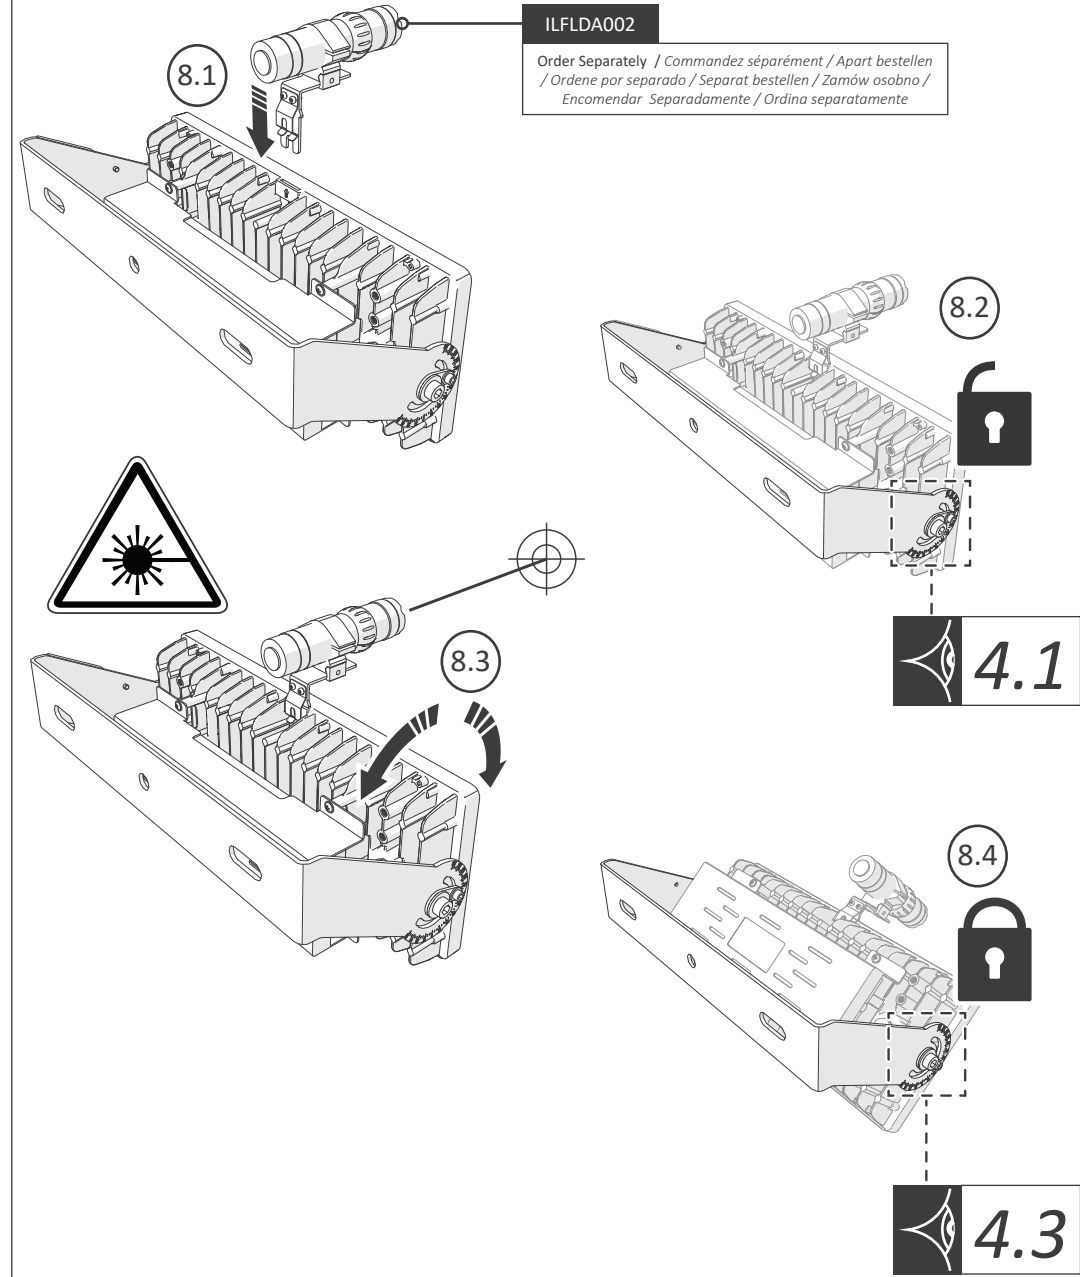

**1** Installation / Installation / Installatie / Instalación / Installation / Instalacja / Instalação

**1.1**

200W / 600W

1200W

Product	Weight	Beam Spread	
		Front	Side
200W	3.3Kg	0.049m <sup>2</sup>	0.017m <sup>2</sup>
600W	9.9Kg	0.149m <sup>2</sup>	0.047m <sup>2</sup>
1200W	21.0Kg	0.300m <sup>2</sup>	0.047m <sup>2</sup>

**4** Tilting Options / Opciones de inclinación / Options d'inclinaison / Neigungsoptionen / Kantelopties

**5** Wire guard / Grille de protection / Draadbescherming / Protector de alambre / Drahtschutz / Osłona druciana / Protetor de fio / Protezione del filo

**6** Light shield / Grille de protection / Draadbescherming / Protector de alambre / Drahtschutz / Osłona druciana / Protetor de fio / Protezione del filo

7

Glass cover / Couvricle en verre / Glazen deksel / Tapa de vidrio / Glasabdeckung / Osłona szklana / Tapa de vidro / Copertura in vetro

8

Aiming scope / Lunette de visée / Richtberek / Mira de puntería / Zielfernrohr / Zakres celowniczy / Escopo de mira / Mirino di mira

Warranty/ Technical & contact information are all available at [www.integral-led.com](http://www.integral-led.com)