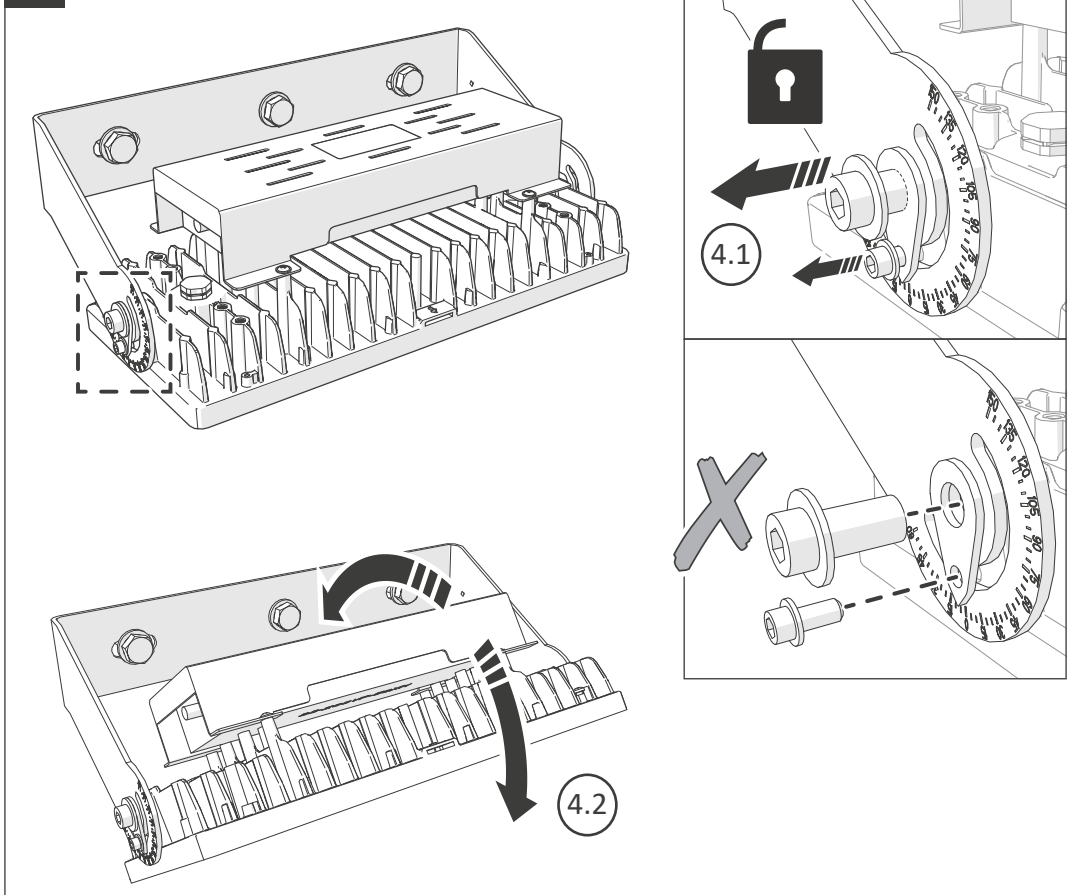

**1** Installation / Installation / Installatie / Instalación / Installation / Instalacja / Instalação

**1.1**

200W / 600W

1200W

Product	Weight	Beam Spread	
		Front	Side
200W	3.3Kg	0.049m <sup>2</sup>	0.017m <sup>2</sup>
600W	9.9Kg	0.149m <sup>2</sup>	0.047m <sup>2</sup>
1200W	21.0Kg	0.300m <sup>2</sup>	0.047m <sup>2</sup>

**2** Connection / Lien / Verbinding / Conexión / Verbindung / Połączenie / Conexão / Connessione

220-240VAC 50-60Hz

D1 - purple  
D2 - gray  
N - blue  
⊕ - green/yellow  
L - brown

**3** Surge protection device / Dispositif de protection contre les surtensions / Overspanningsbeveiligingsapparaat / Dispositivo de protección contra sobretensiones / Überspannungsschutzgerät / Urządzenie przeciwprzebieciowe / Dispositivo de proteção contra picos de tensão / Dispositivo di protezione contro le sovratensioni

**4** Tilting Options / Opciones de inclinación / Options d'inclinaison / Neigungsoptionen / Kantelopties

**5** Wire guard / Grille de protection / Draadbescherming / Protector de alambre / Drahtschutz / Osłona druciana / Protetor de fio / Protezione del filo