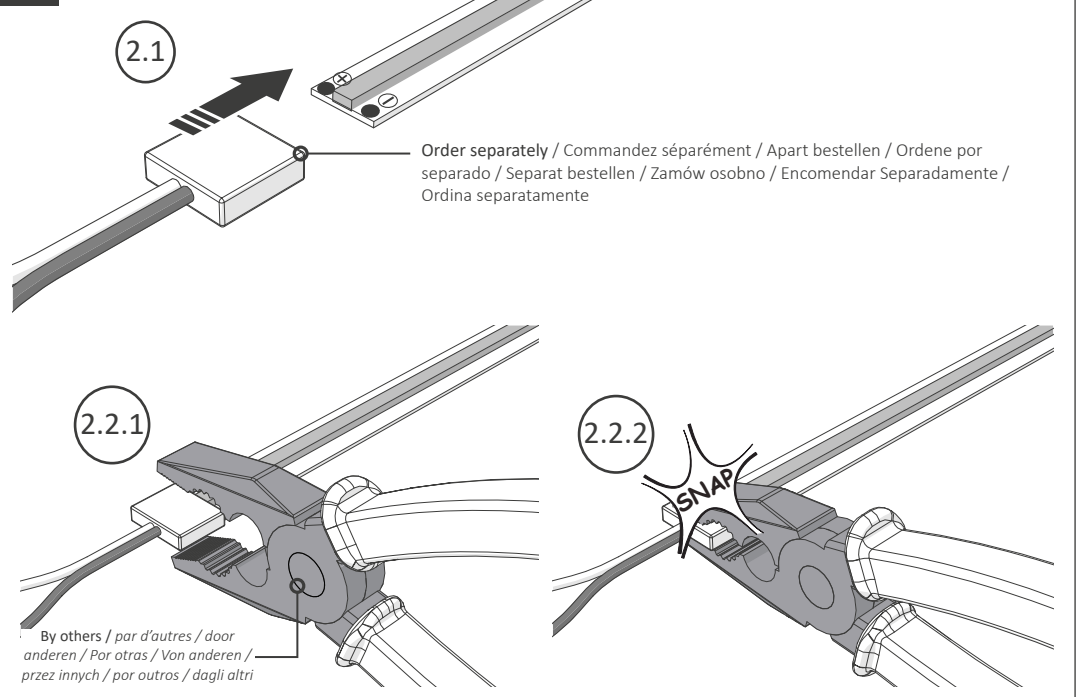

integral™ LED

INSTALLATION INSTRUCTIONS
INSTRUCTIONS D'INSTALLATION
INSTALLATIE INSTRUCTIES
INSTRUCCIONES DE INSTALACIÓN
INSTALLATIONSANLEITUNG
INSTRUKCJE INSTALACJI
INSTRUÇÕES DE INSTALAÇÃO

24V INTEGRAL PREMIUM COB LED STRIP - IP20

1 Installation / Installation / Installatie / Instalación / Installation / Instalación / Instalação / Installazione

2 Connection / Lien / Verbinding / Conexión / Verbindung / Połączenie / Conexão / Connessione

2.3

1 RED	+ 24V
2 BLACK	- 24V

1 RED	+ 24V
2 WHITE	- COOL WHITE
3 YELLOW	- WARM WHITE

1 BLACK	+ 24V
2 GREEN	- GREEN CHANNEL
3 RED	- RED CHANNEL
4 BLUE	- BLUE CHANNEL

1 BLACK	+ 24V
2 GREEN	- GREEN CHANNEL
3 RED	- RED CHANNEL
4 BLUE	- BLUE CHANNEL
5 WHITE	- WHITE CHANNEL