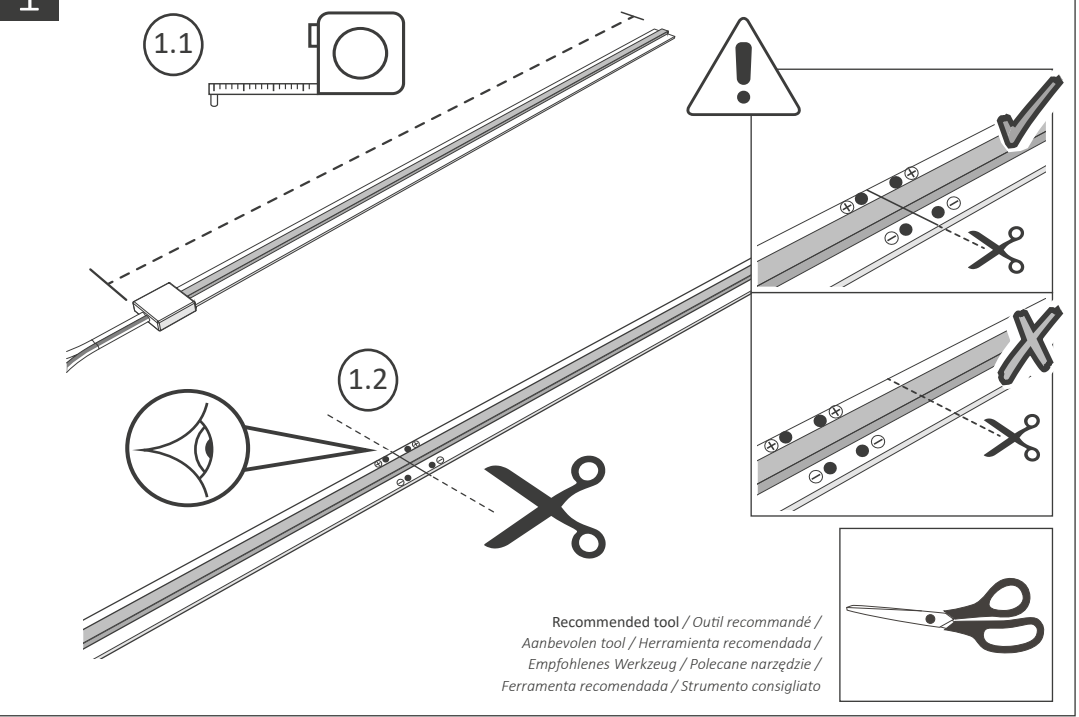

integral™ LED

INSTALLATION INSTRUCTIONS
INSTRUCTIONS D'INSTALLATION
INSTALLATIE INSTRUCTIES
INSTRUCCIONES DE INSTALACIÓN
INSTALLATIONSANLEITUNG
INSTRUKCJE INSTALACJI
INSTRUÇÕES DE INSTALAÇÃO

24V INTEGRAL PREMIUM COB LED STRIP - IP20

1 Installation / Installation / Installatie / Instalación / Installation / Instalación / Instalação / Installazione

2 Connection / Lien / Verbinding / Conexión / Verbindung / Połączenie / Conexão / Connessione

2.3

1 RED	+ 24V
2 BLACK	- 24V

1 RED	+ 24V
2 WHITE	- COOL WHITE
3 YELLOW	- WARM WHITE

1 BLACK	+ 24V
2 GREEN	- GREEN CHANNEL
3 RED	- RED CHANNEL
4 BLUE	- BLUE CHANNEL

1 BLACK	+ 24V
2 GREEN	- GREEN CHANNEL
3 RED	- RED CHANNEL
4 BLUE	- BLUE CHANNEL
5 WHITE	- WHITE CHANNEL