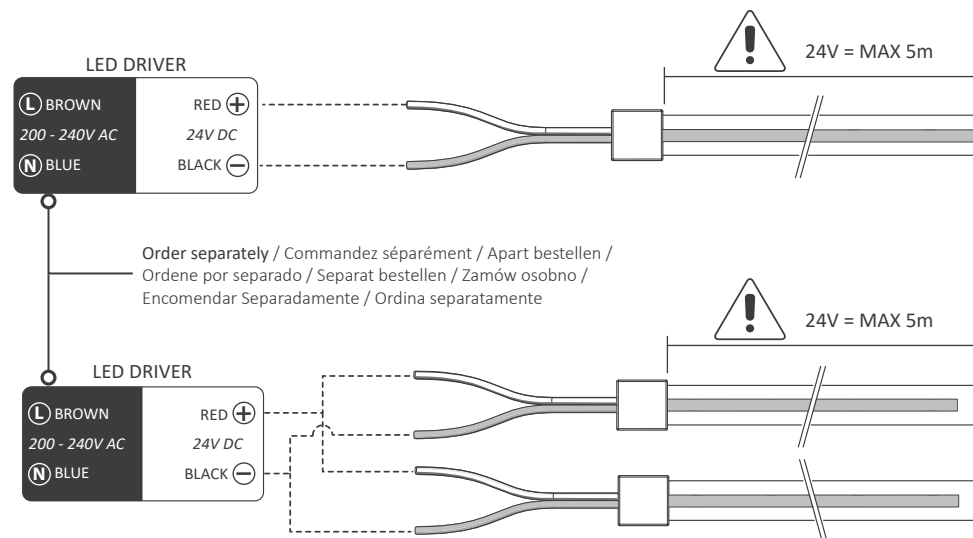

1 Installation / Installation / Installatie / Instalación / Installation / Instalación / Instalação / Installazione

2 Connection / Lien / Verbinding / Conexión / Verbindung / Połączenie / Conexão / Connessione

2.3

1 RED	+ 24V
2 BLACK	- 24V

1 RED	+ 24V
2 WHITE	- COOL WHITE
3 YELLOW	- WARM WHITE

1 BLACK	+ 24V
2 GREEN	- GREEN CHANNEL
3 RED	- RED CHANNEL
4 BLUE	- BLUE CHANNEL

1 BLACK	+ 24V
2 GREEN	- GREEN CHANNEL
3 RED	- RED CHANNEL
4 BLUE	- BLUE CHANNEL
5 WHITE	- WHITE CHANNEL

3

4

Connection to LED driver / Connexion au driver LED / Aansluiting op LED-driver / Aansluiting op LED-driver / Conexión al controlador LED / Anschluss an LED-Treiber / Połączenie ze sterownikiem LED / Conexão ao driver de LED / Collegamento al driver LED