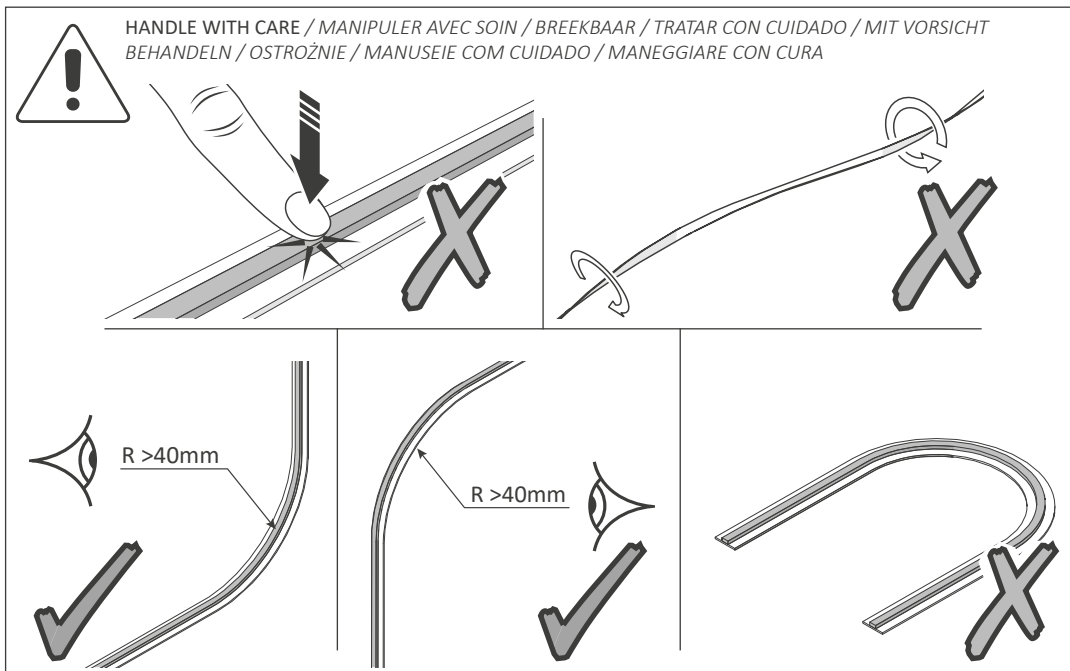

integral™ LED

INSTALLATION INSTRUCTIONS
INSTRUCTIONS D'INSTALLATION
INSTALLATIE INSTRUCTIES
INSTRUCCIONES DE INSTALACIÓN
INSTALLATIONSANLEITUNG
INSTRUKCJE INSTALACJI
INSTRUÇÕES DE INSTALAÇÃO

24V INTEGRAL PREMIUM COB LED STRIP - IP20

2.3

1 RED	+ 24V
2 BLACK	- 24V

1 RED	+ 24V
2 WHITE	- COOL WHITE
3 YELLOW	- WARM WHITE

1 BLACK	+ 24V
2 GREEN	- GREEN CHANNEL
3 RED	- RED CHANNEL
4 BLUE	- BLUE CHANNEL

1 BLACK	+ 24V
2 GREEN	- GREEN CHANNEL
3 RED	- RED CHANNEL
4 BLUE	- BLUE CHANNEL
5 WHITE	- WHITE CHANNEL