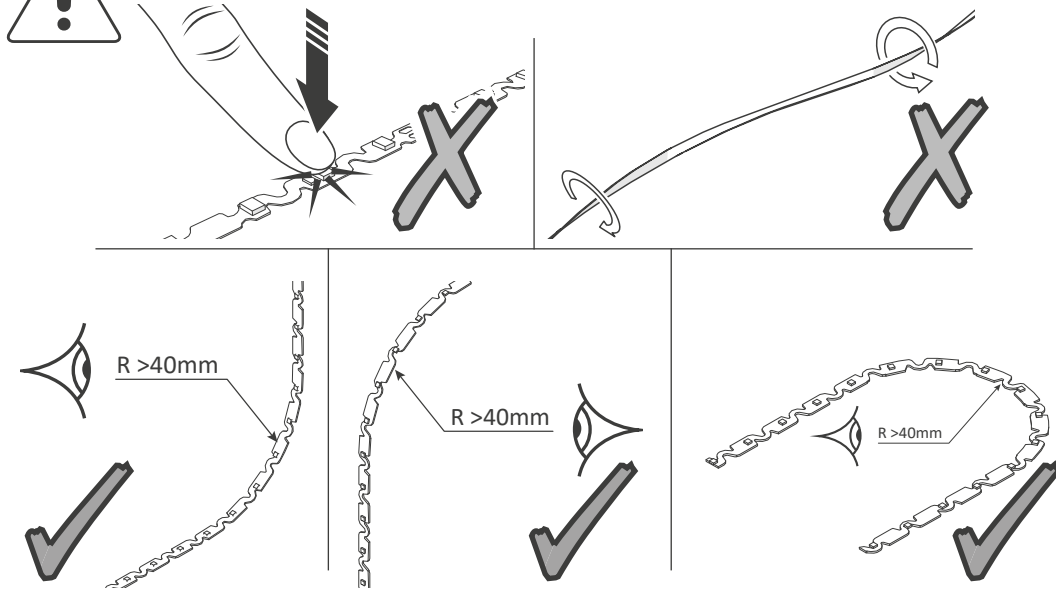

! HANDLE WITH CARE / MANIPULER AVEC SOIN / BREEKBAAR / TRATAR CON CUIDADO / MIT VORSICHT BEHANDELN / OSTROŻNIE / MANUSEIE COM CUIDADO / MANEGGIARE CON CURA