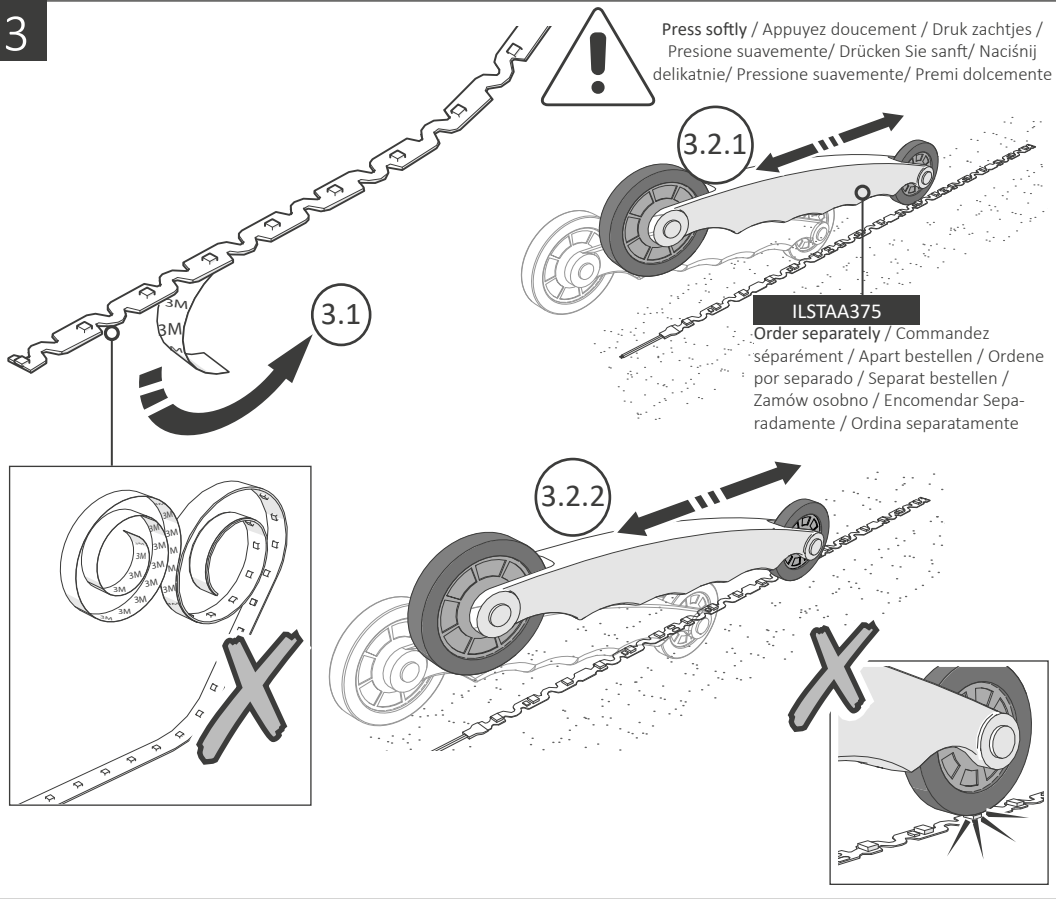

integral™ LED

INSTALLATION INSTRUCTIONS
INSTRUCTIONS D'INSTALLATION
INSTALLATIE INSTRUCTIES
INSTRUCCIONES DE INSTALACIÓN
INSTALLATIONSANLEITUNG
INSTRUKCJE INSTALACJI
INSTRUÇÕES DE INSTALAÇÃO

24V INTEGRAL BENDY SMD LED STRIP - IP20

! HANDLE WITH CARE / MANIPULER AVEC SOIN / BREEKBAAR / TRATAR CON CUIDADO / MIT VORSICHT BEHANDELN / OSTROŻNIE / MANUSEIE COM CUIDADO / MANEGGIARE CON CURA

1 Installation / Installatie / Installatie / Instalación / Installation / Instalación / Instalação / Installazione

2 Connection / Lien / Verbinding / Conexión / Verbindung / Połączenie / Conexão / Connessione

3

4

Connection to LED driver / Connexion au driver LED / Aansluiting op LED-driver / Aansluiting op LED-driver /
 Conexión al controlador LED / Anschluss an LED-Treiber / Połączenie ze sterownikiem LED / Conexão ao driver de
 LED / Collegamento al driver LED