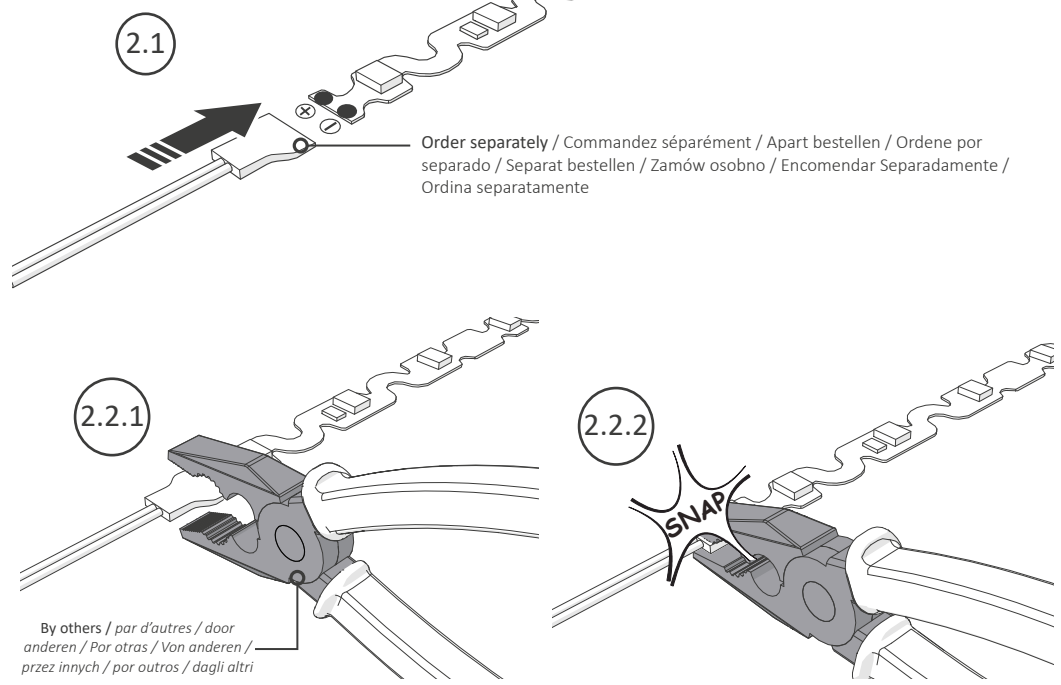

2 Connection / Lien / Verbinding / Conexión / Verbindung / Połączenie / Conexão / Connessione