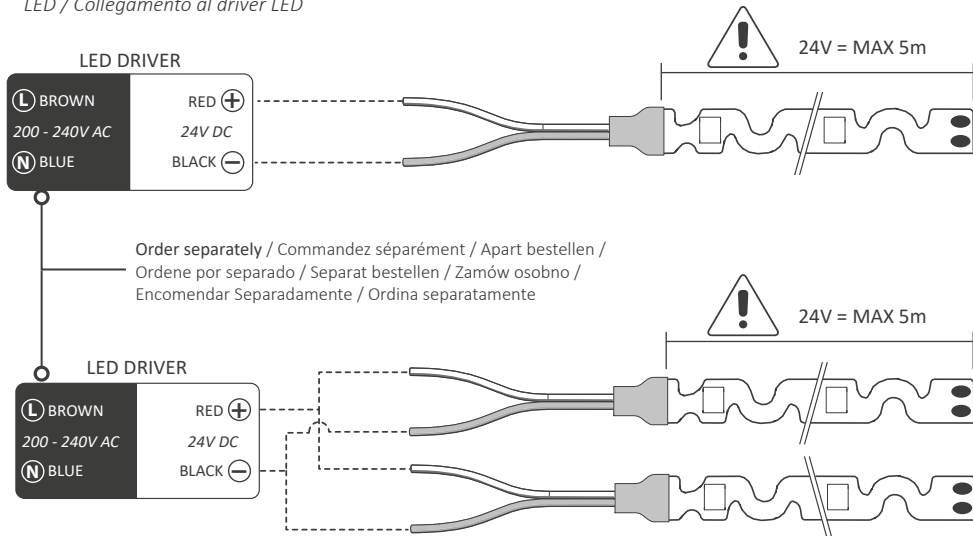

integral™ LED

INSTALLATION INSTRUCTIONS
INSTRUCTIONS D'INSTALLATION
INSTALLATIE INSTRUCTIES
INSTRUCCIONES DE INSTALACIÓN
INSTALLATIONSANLEITUNG
INSTRUKCJE INSTALACJI
INSTRUÇÕES DE INSTALAÇÃO

24V INTEGRAL BENDY SMD LED STRIP - IP20

2 Connection / Lien / Verbinding / Conexión / Verbindung / Połączenie / Conexão / Connessione

3

4

Connection to LED driver / Connexion au driver LED / Aansluiting op LED-driver / Aansluiting op LED-driver /
 Conexión al controlador LED / Anschluss an LED-Treiber / Połączenie ze sterownikiem LED / Conexão ao driver de
 LED / Collegamento al driver LED