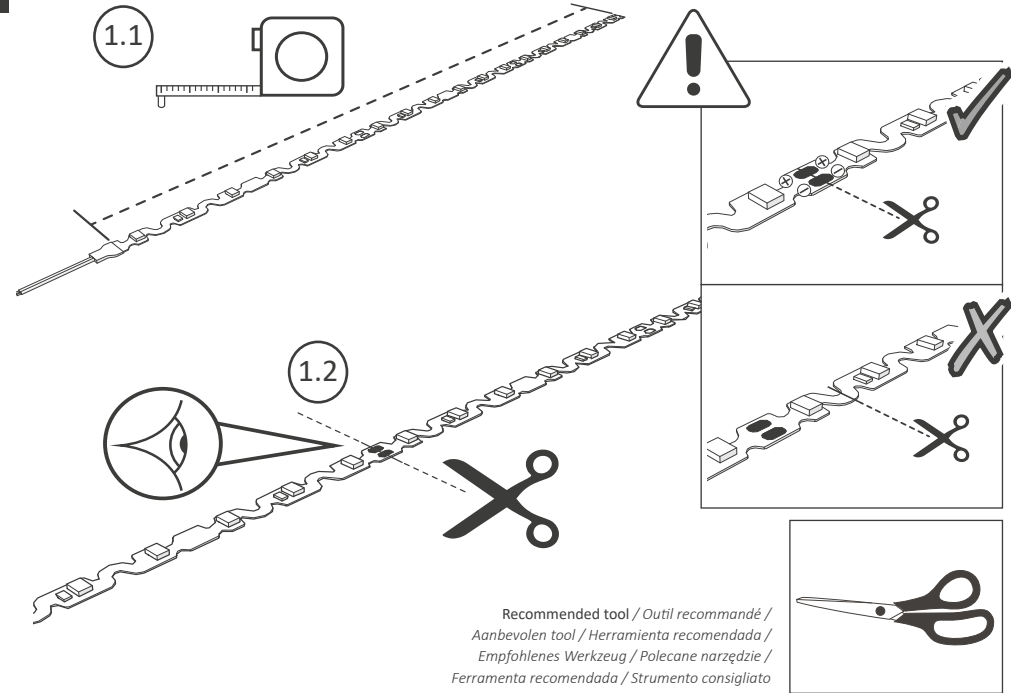

integral™ LED

INSTALLATION INSTRUCTIONS
INSTRUCTIONS D'INSTALLATION
INSTALLATIE INSTRUCTIES
INSTRUCCIONES DE INSTALACIÓN
INSTALLATIONSANLEITUNG
INSTRUKCJE INSTALACJI
INSTRUÇÕES DE INSTALAÇÃO

24V INTEGRAL BENDY SMD LED STRIP - IP20

! HANDLE WITH CARE / MANIPULER AVEC SOIN / BREEKBAAR / TRATAR CON CUIDADO / MIT VORSICHT BEHANDELN / OSTROŻNIE / MANUSEIE COM CUIDADO / MANEGGIARE CON CURA

1 Installation / Installatie / Installatie / Instalación / Installation / Instalación / Instalação / Installazione

2 Connection / Lien / Verbinding / Conexión / Verbindung / Połączenie / Conexão / Connessione

3

4

Connection to LED driver / Connexion au driver LED / Aansluiting op LED-driver / Aansluiting op LED-driver /
 Conexión al controlador LED / Anschluss an LED-Treiber / Połączenie ze sterownikiem LED / Conexão ao driver de
 LED / Collegamento al driver LED