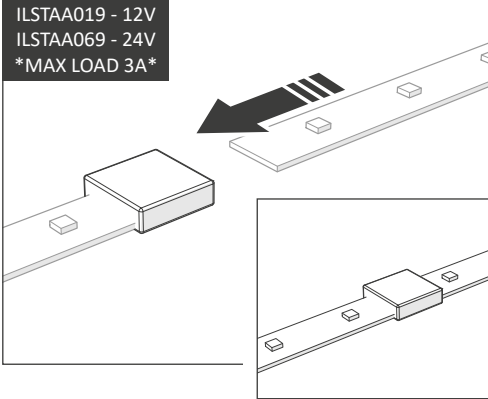

**ILSTAA019 - 12V  
ILSTAA069 - 24V  
\*MAX LOAD 3A\***

**ILSTAA018 - 12V  
ILSTAA070 - 24V  
\*MAX LOAD 3A\***

Warranty/ Technical & contact information are all available at [www.integral-led.com](http://www.integral-led.com)