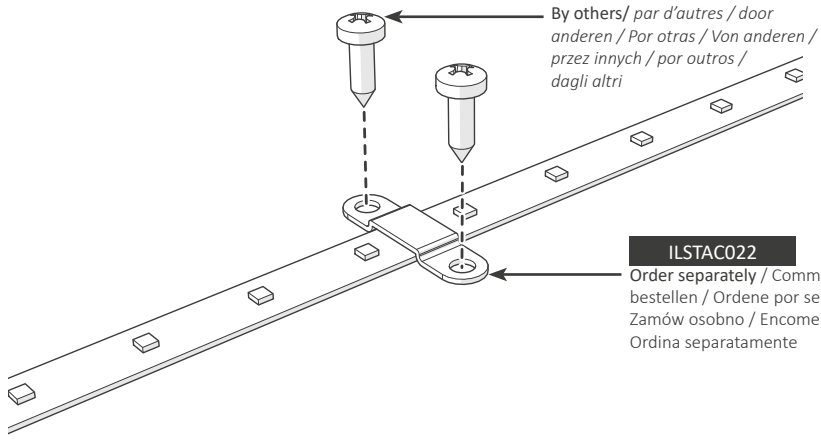

1

Optional / Optioneel / Opcional / Opcjonalny / Opzionale

ILSTAC022

Order separately / Commandez séparément / Apart bestellen / Ordene por separado / Separat bestellen / Zamów osobno / Encomendar Separadamente / Ordina separatamente

2

Connection / Lien / Verbindung / Conexión / Verbindung / Połączenie / Conexão / Connessione

12V + 24V

LED W	DRIVER W
12V = 4.5W/m	LED W/m x Length x 110%
12V = 6.5W/m	LED W/m x Length x 110%
24V = 10.5W/m	LED W/m x Length x 120%

2.1