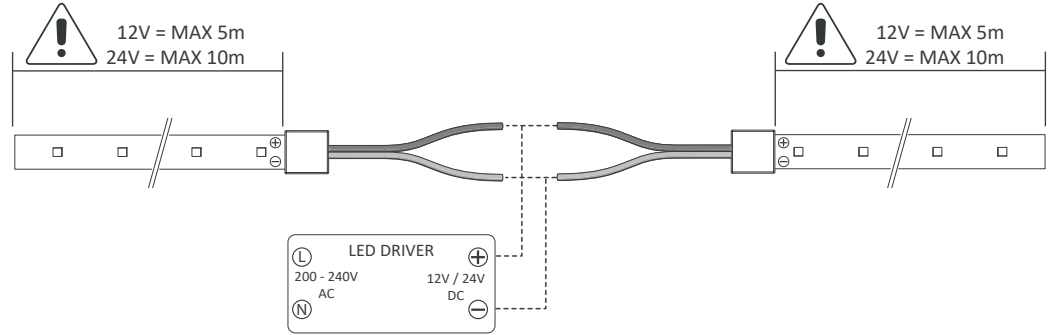

i

Accessories / Accessoires / Accesorios / Zubehör / Akcesoria / Acessórias / Accessori