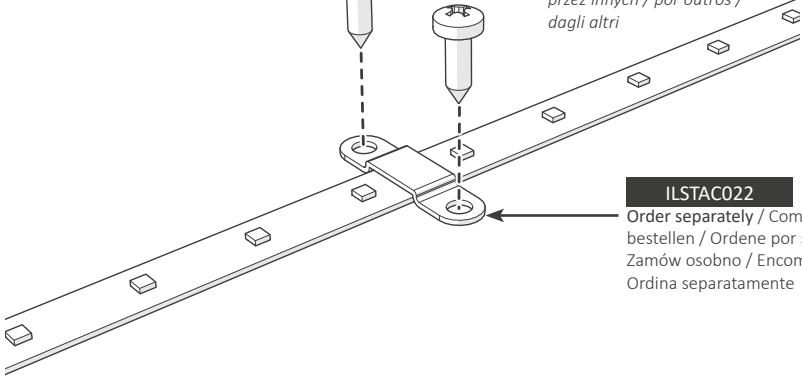

1

Optional / Optioneel / Opcional / Opcjonalny / Opzionale

By others / par d'autres / door anderen / Por otras / Von anderen / przez innych / por outros / dagli altri

ILSTAC022

Order separately / Commandez séparément / Apart bestellen / Ordene por separado / Separat bestellen / Zamów osobno / Encomendar Separadamente / Ordina separatamente

2

Connection / Lien / Verbindung / Conexión / Verbindung / Potężenie / Conexão / Connessione

12V + 24V

LED W	DRIVER W
12V = 4.5W/m	LED W/m x Length x 110%
12V = 6.5W/m	LED W/m x Length x 110%
24V = 10.5W/m	LED W/m x Length x 120%

2.1